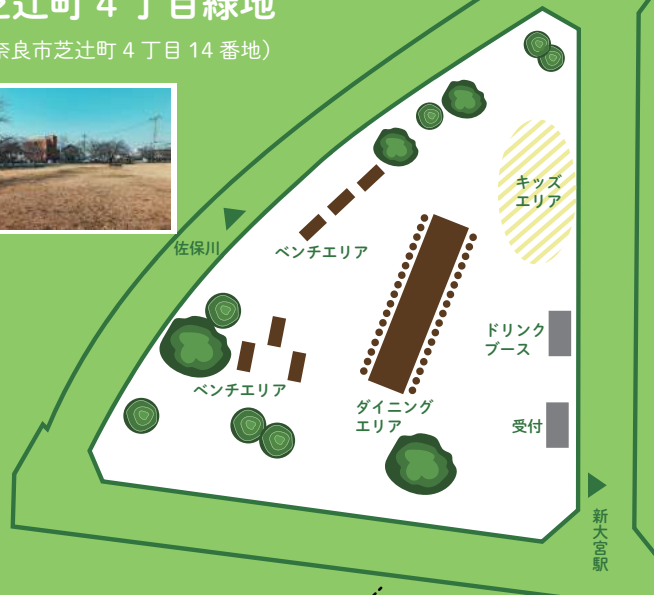

公園のある暮らしを、
まちの日常に。

社会実験イベント

まちの食卓

入場
無料

2019
04.14
11:00-17:00

芝辻町4丁目緑地
(奈良市芝辻町4丁目14番地)

主催：奈良市

※雨天により開催中止となる場合は、当日の午前8時までに、Facebook、Twitter、Instagramでお知らせいたします。

「食卓」という装置を置いたときに、人々は、公園でどのように過ごすのか。これからの芝辻町4丁目緑地の使い方・過ごし方を考えるための、社会実験イベントを実施します。

みなさんにとって、「公園」とは どのような場所ですか？

まちを大きな家と考えてみてください。そこに住む人は、みんな家族です。
1つ1つの家は、プライベートを守る部屋。道路や線路は、部屋と部屋をつなぐ廊下。
そして、リビングやダイニングは…
家族が集まり、食事をし、話をし、くつろげる場所。

まちの公園が、そんな居心地の良い場所だったら、日常が少し素敵になるかもしれない。
まちがもっと好きになるかもしれない。

新大宮駅すぐそばの小さな公園「芝辻町4丁目緑地」で、継続的にイベントを開催し、
まちの人々が当たり前のように公園に集まり、公園で過ごす日常を、作っていきたくて考えています。

いちおしポイント！

その1 公園内に大きなテーブルが出現！

お手製のお弁当などを持ち寄ってテーブルを囲み、訪れた人々みんなで食事を楽しむ食卓。この日のために、近隣の飲食店も出店するので、手ぶらで来てもOK。メニューは当日までのお楽しみ！※写真はイメージです。

会場 MAP

芝辻町4丁目緑地

(奈良市芝辻町4丁目14番地)

アクセス

近鉄新大宮駅から徒歩約5分

※お車でお越しの場合は、奈良市役所駐車場をご利用いただけます。

当日のボランティアスタッフも募集中！
詳しくは下記の連絡先にお問合せください。

お問合せ