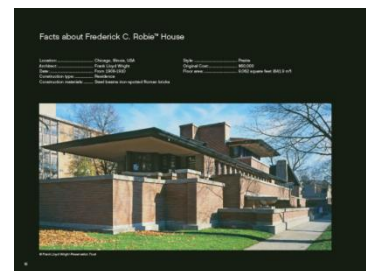

補足情報

■ブックレット

「レゴ® アーキテクチャー」には、ブックレットが封入されており、作り方説明書に加え、貴重な建築物に関する資料/英語版を読むことができます。

例)ロビー邸 ブックレット

建築家のプロフィール

実際の建築物の写真

■建築家アダム・リード・タッカー

アメリカの建築家アダム・リード・タッカーが、レゴ®ブロックで制作した建築物のモデルから、このプロジェクトは始まりました。「レゴ®アーキテクチャー」は、アダム・リード・タッカーにより制作され、レゴ®のデザインチームがファインチューンして製品化されています。また、ブックレットには、本人からのコメントも記されています。