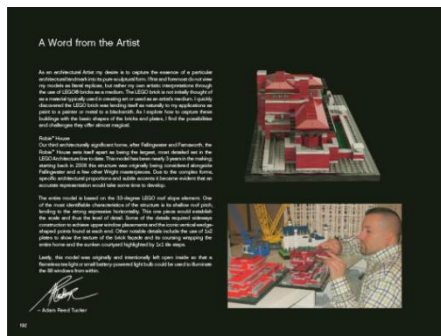

補足情報

■ブックレット

「レゴ® アーキテクチャー」には、ブックレットが封入されており、作り方説明書に加え、貴重な建築物に関する資料/英語版を読むことができます。

例)ロビー邸 ブックレット

建築家のプロフィール

実際の建築物の写真

■建築家アダム・リード・タッカー

アメリカの建築家アダム・リード・タッカーが、レゴ®ブロックで制作した建築物のモデルから、このプロジェクトは始まりました。「レゴ®アーキテクチャー」は、アダム・リード・タッカーにより制作され、レゴ®のデザインチームがファインチューンして製品化されています。また、ブックレットには、本人からのコメントも記されています。