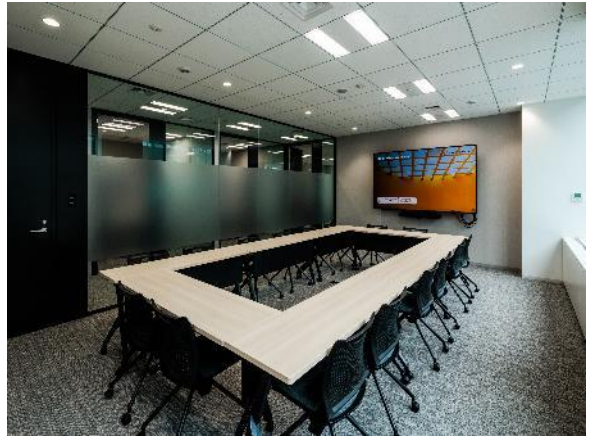

グリーンに彩られたエントランス。一体感をイメージしたC&Rグループ4社のロゴマークでお迎えいたします。

【報道機関からのお問い合わせ先】株式会社クリーク・アンド・リバー社 経営企画部 <https://www.cri.co.jp/contact/>TEL:03-4550-0008 FAX:03-4550-0018 URL:<https://www.cri.co.jp>

新たな発想を生み出す執務室と、用途に応じて活用できる充実した会議スペース