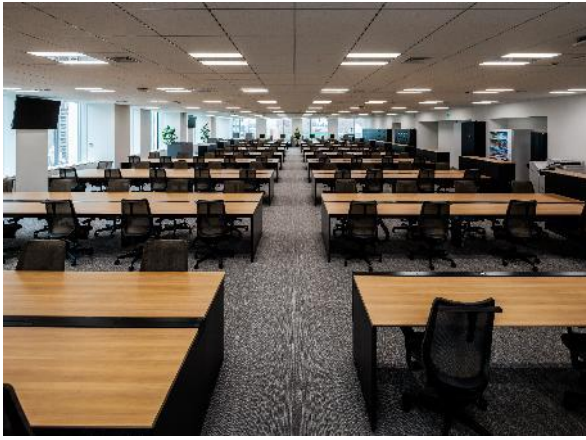

グリーンに彩られたエントランス。一体感をイメージしたC&Rグループ4社のロゴマークでお迎えいたします。

【報道機関からのお問い合わせ先】株式会社クリーク・アンド・リバー社 経営企画部 <https://www.cri.co.jp/contact/>TEL:03-4550-0008 FAX:03-4550-0018 URL:<https://www.cri.co.jp>

新たな発想を生み出す執務室と、用途に応じて活用できる充実した会議スペース