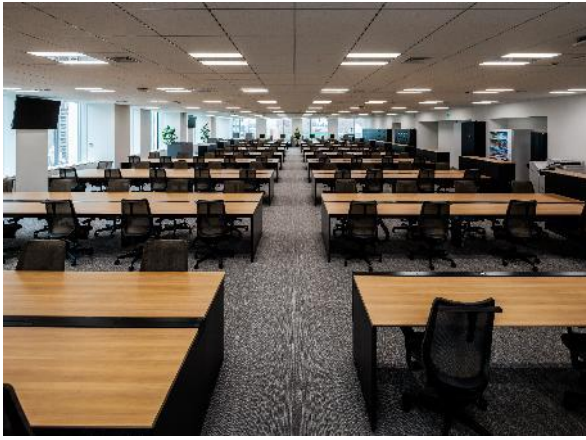

新たな発想を生み出す執務室と、用途に応じて活用できる充実した会議スペース