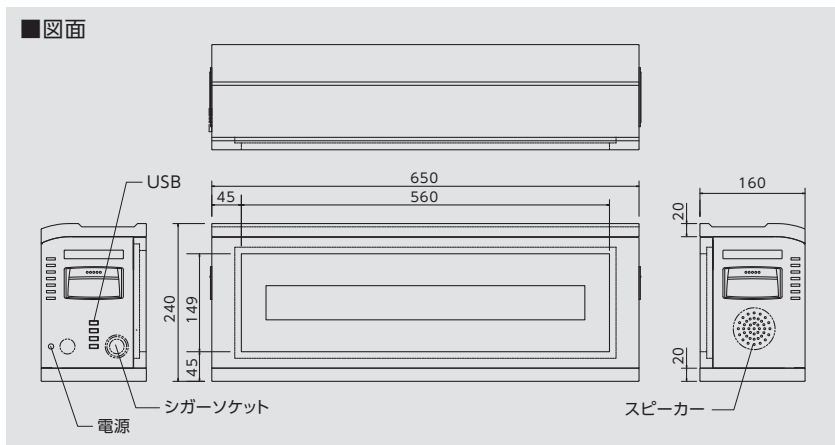

設置イメージ

▲職員室のデスクに

▲病院の待合室に

▲宿泊施設のフリースペースに

仕様

外形/質量	W650×H245×D160(mm) / 約9.9kg (ACアダプターを除く)
材質	筐体部: スチール/カバー: EPS
カラー	本体: ホワイト(N-9)/カバー前面・底面: ホワイト(N-9)/カバー上部: セーフティブルー
設置条件	温度: 0℃~40℃ / 湿度: 20~80%(結露のないこと) 屋内の安定した場所に限る
バッテリー	内蔵充電電池: リン酸鉄リチウムバッテリー 電池容量: 34,600mAh(3.7V換算) / 128Wh 安全機構: 過充電、過電圧、過電流、過放電、ショート防止機能 20A連続使用に耐えられる設計及び配線 充電時間: フル充電 約5時間
電源	使用電源: AC100V 50/60Hz ACアダプター式 PSE認証品 消費電力: 通常時25W ※満充電後、USB充電出力などを使用しない状態
ルーター	型式: UD-LT1/EX / 伝送速度: 上り最大50Mbps、下り最大100Mbps
表示画面	文字数: 12文字 / 画面サイズ: 468.2×50.3(mm) / 画素ピッチ: 1.2×1.6(mm)
その他機能	USB充電出力: USB Type-A 4個 全ポート合計最大8A シガーソケット: DC12V 最大10A 警報ライト: LED 赤青各色18灯 音声: 15Wアンプ、7Wスピーカー内蔵 スイッチ: 主電源、ディスプレイ機能ON/OFF

オプション

【ACインバーター】
AC電源変換アダプター

【20ポート充電ステーション】
高性能で20台のUSBを
同時に急速充電可能

【19Wソーラーパネル】

ハイパワーで高性能な19W単結晶シリコン
太陽電池

図面

〈ご利用にあたっての注意事項〉

- ・本製品のご使用には配信登録のお手続き、および月々のサーバー利用料、通信料のお支払いが必要です。
- ・地震前の通知を保証するものではありません。電源を切っていたり、インターネットとの通信が不安定な場合、緊急地震速報を受信できない場合があります。その場合、通知を再受信することはできませんのでご注意ください。
- ・テレビやラジオ、その他の伝達手段により提供される緊急地震速報とは配信するシステムが異なるため、緊急地震速報の到達時間に差異が生じる可能性があります。
- ・気象庁が配信する緊急地震速報の詳細については、気象庁のホームページをご参照ください。
- ・緊急地震速報の配信条件などの仕様は、予告なく変更することがあります。
- ・本製品から得られた情報から発生した事故、損害について当社では一切の責任を負いません。
- ・本製品のご利用にあたっては、インターネット回線およびAC電源が必要です。