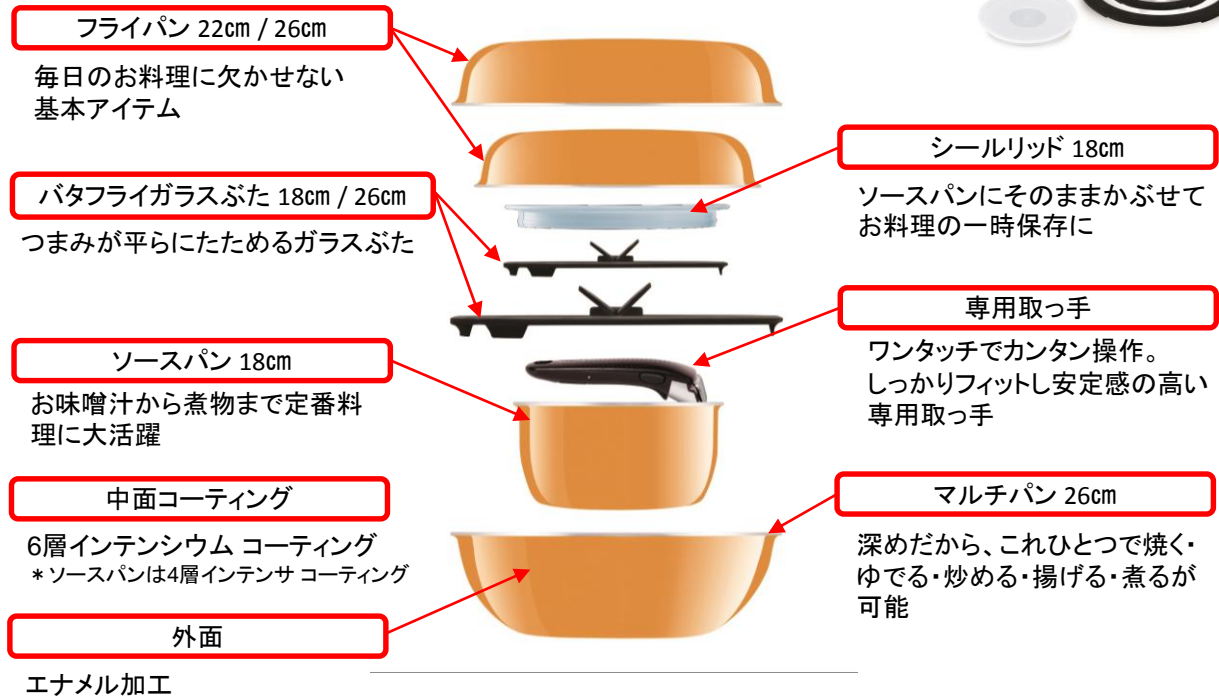

ふたも取っ手もまとめて美しく収納！活用頻度の高いセット内容

様々な調理に活躍するマルチパンが入った「コクーン」シリーズが、より収納性を高め、使いやすいセット内容と新カラーになってリニューアル。

■使い勝手の良いアイテム構成

フライパン22cm/26cm、マルチパン26cm、ソースパン18cm、
 バタフライガラスぶた18cm/26cm、シールリッド18cm、専用取っ手1本のセット。

「インジニオ・ネオ」は、コンパクトに収納ができて、便利がいっぱい！

| そのままオープンへ | そのままテーブルへ | そのまま食器洗い機へ | そのまま冷蔵庫へ |
|-----------|-----------|------------|----------|
| | | | |

| 製品画像 | 製品名 セット内容 | 製品番号 | 税抜希望 小売価格 | 製品サイズ W×D×H | 製品 重量 |
|------|--|--------|--------------|---------------------|----------|
| | インジニオ・ネオ コクーン シトラス セット8 フライパン22/26cm マルチパン26cm・ソースパン18cm バタフライガラスぶた18cm/26cm シールリッド18cm 専用取っ手(ブラックファイヤー)1本 | L43690 | オープン 価格 | 280×278×190 (mm) | 3,700g |