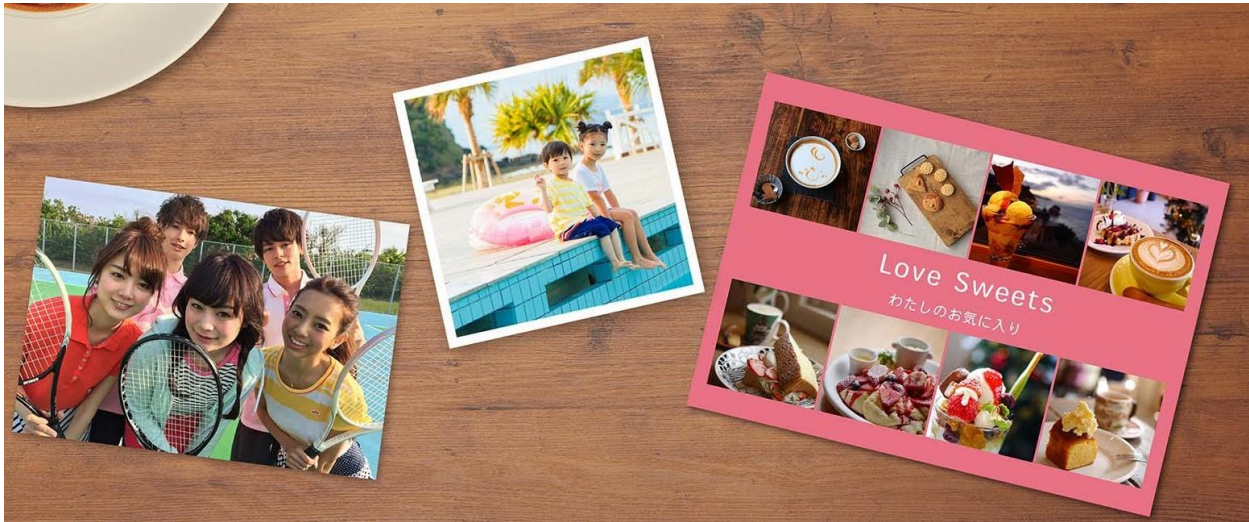

- iOS 版

<https://itunes.apple.com/jp/app/mobileprint321/id1318018032?mt=8>

- Android 版

<https://play.google.com/store/apps/details?id=com.fujifilm.mobileprint321>

<プリント作例>

Lサイズプリント

ましかくプリント

シャッフルプリント