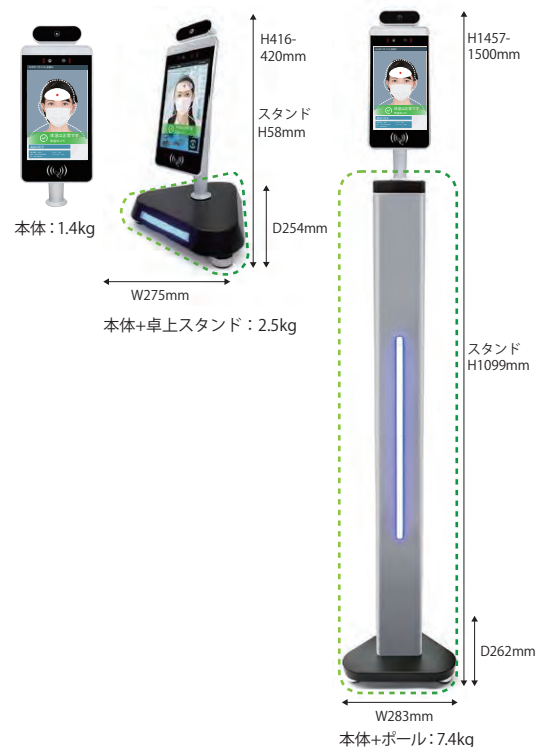

※デザイン、仕様は予告なしに変更する場合があります。

2020.07

プライム・スター株式会社

ホームページ: <http://primestar.co.jp/> 電話: 03-6869-6606

FAX: 03-6869-6607 EMAIL: info@primestar.co.jp

〒107-0052 東京都港区赤坂4丁目8番14号赤坂東ビルディング8階