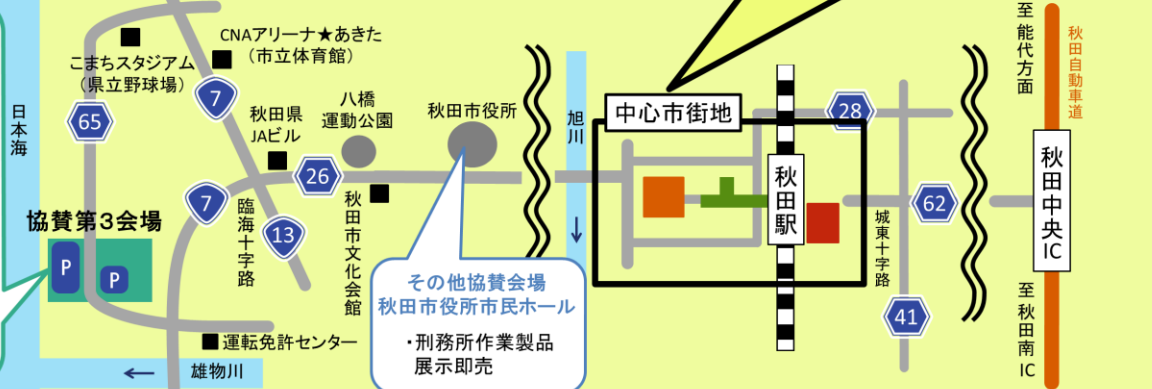

■刑務所作業製品展示即売（秋田市役所内）

【会場案内図】

協賛第2会場 エリアなかいち

- ・秋田の鍋料理 & 日本酒等グルメ屋台村
- ・秋田のうまいもの物産展
- ・竿燈演技ほか秋田の伝統芸能披露
- ・芸能イベント&キャラクターショー
- ・プロジェクションマッピング
- ・秋田県高等学校産業教育フェア ほか

協賛第1会場 ぼぼろーど、大屋根下通路 アゴラ広場

- ・JA地場産品販売
- ・地産地消食材料理ショー
- ・秋田の伝統芸能披露
- ・市民パフォーマンス
- ・産米改良展
- ・農業関連団体等参考展示 ほか

主会場 秋田拠点センターアルヴェ

- ・農産物出品展示
- ・学校農園展
- ・JA地産地消展
- ・石川理紀之助翁展
- ・森川源三郎翁展 ほか

★各会場間の移動は
無料シャトルバス
が便利です！

協賛第3会場 旧秋田空港跡地

- ・農業機械化ショー
- ・植木・苗木市
- ・仏壇・石材展
- ・飲食物販露店 (100店舗以上)
- ・JA全農あきた資材展
- ・JA女性部食堂 ほか

大駐車場完備 (2,200台駐車可)