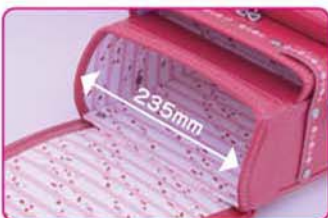

ボルドー

ビビットピンク

ランドセルの機能

A4フラットファイルもすっきり収納
スクエアコンパクト構造

持ち手反射構造
安心と安全を、更にもうひとつ

ミラくるっロック
くるっとまわって、ワイドにひろがる

フィットちゃん
軽くて動きやすい、やさしさたっぷりの機能

らくらなスキャン
お子様の力でも押しやすい形状