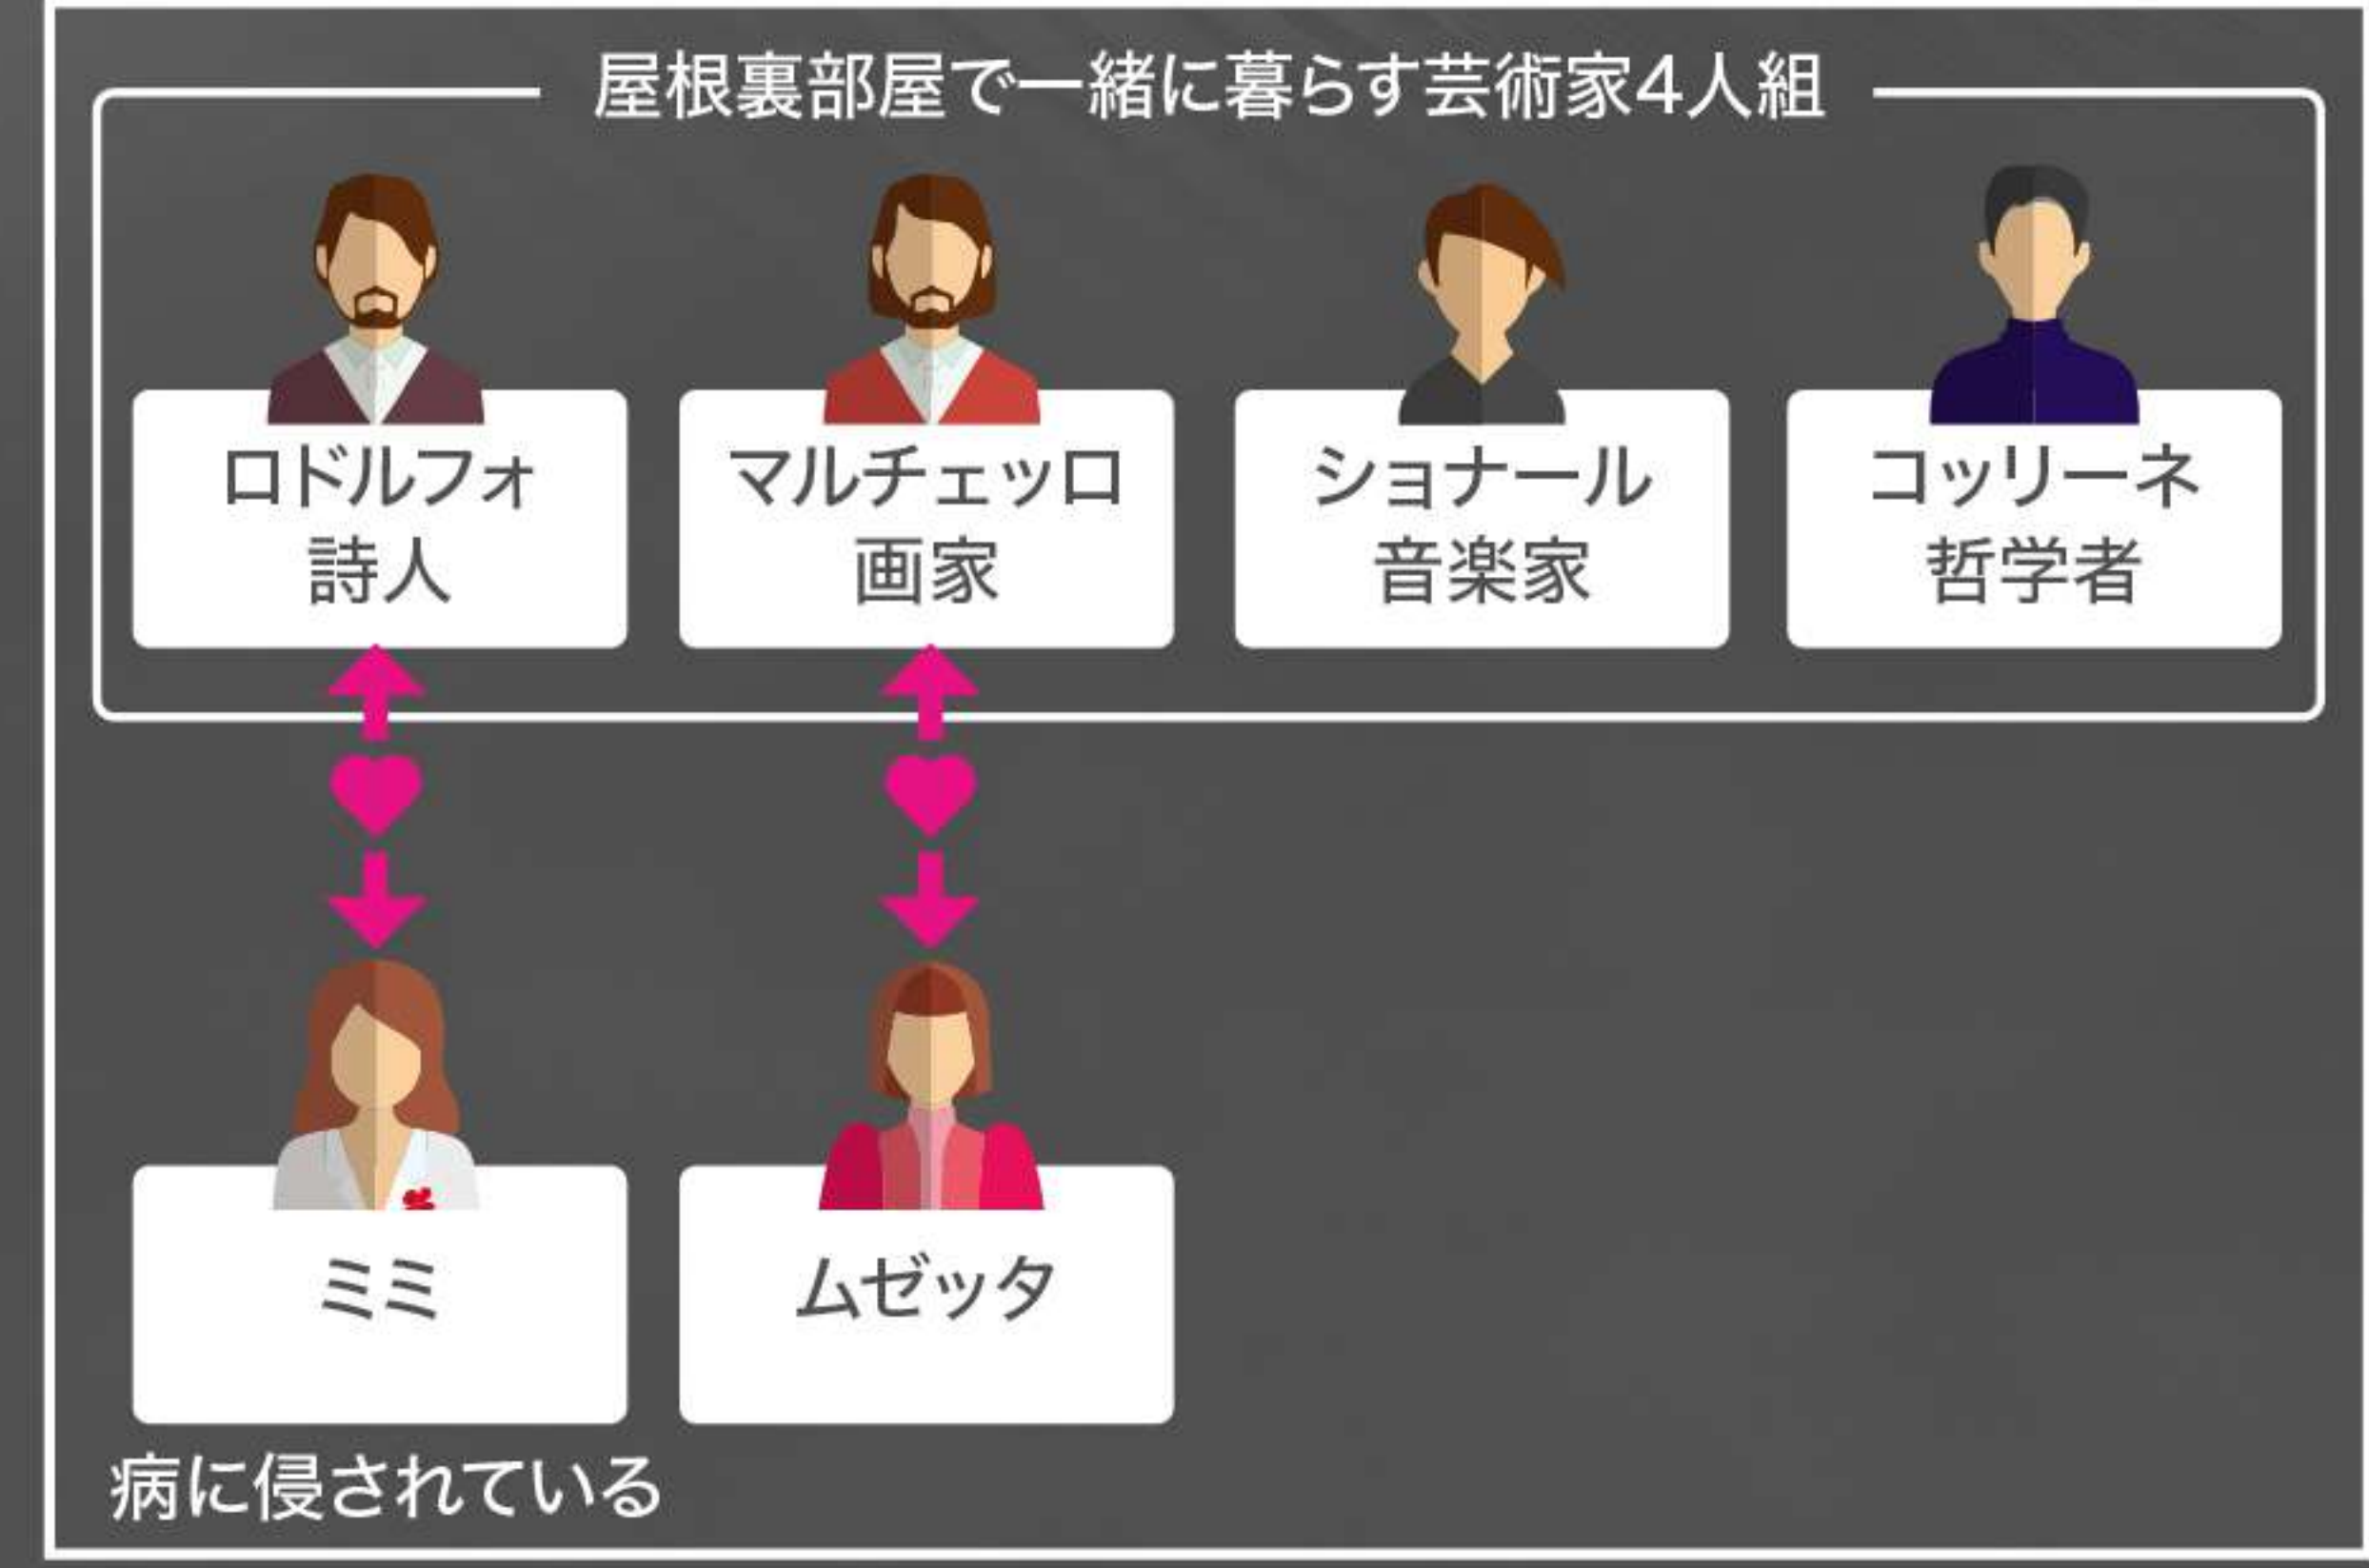

お問い合わせ・ご予約

チケットスペース TEL 03-3234-9999

チケットスペースオンライン

チケットの取り扱い

サントリーホールチケットセンター

<https://suntory.jp/HALL/> TEL 0570-55-0017

チケットぴあ

<https://pia.jp/>
セブン-イレブン店内 マルチコピー機で直接購入も可

イープラス

<https://eplus.jp/>
ファミリーマート店内 マルチコピー機で直接購入も可

ローソンチケット

<https://l-tike.com/>
ローソン、ミニストップ店内 Loppiで直接購入も可

※車椅子でご来場されるお客さまはご購入前にチケットスペースまで必ずお問い合わせください。

みずほフィナンシャルグループは、本コンサートに、新成人の方を50組100名さま、抽選でご招待します。

応募対象者・応募方法

応募対象者：2025年の新成人の方※応募された新成人のご同伴者は、新成人でなくても構いません。

応募方法：ハガキに住所、氏名、生年月日、電話番号、職業または学校名、ご同伴の方のお名前を明記のうえ、「何をご覧になって応募したのか」を書き添えて下記までご応募ください。なお、ご応募多数の場合は抽選とさせていただきます。

〒102-8080 千代田区麹町1-7 「成人の日コンサート」係

締切：(当日消印有効)2024年12月10日(火) ※発表は招待券の発送(12月中旬予定)をもってかえさせていただきます。

お問い合わせ

TOKYO FM リスナーサービスセンター

<https://www.tfm.co.jp/fc/form>

※この応募でご提供いただきました個人情報は、応募資格の確認と招待券の発送のみに使用し、その他の目的に使用することはありません。