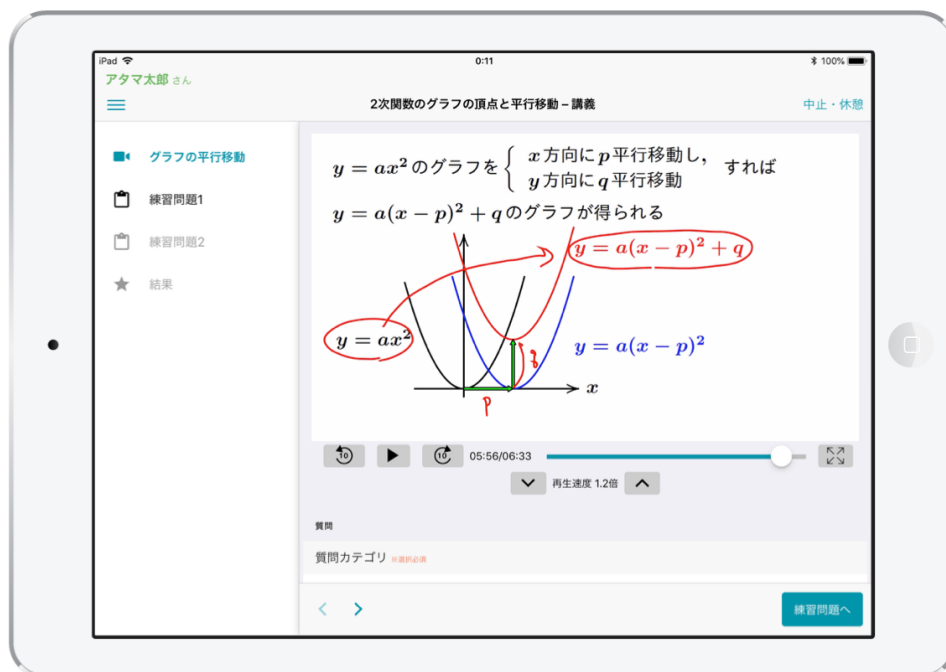

学習方法に比べてより効率的で効果的な学力向上をサポートしています。

この度ティエラコムは、テクノロジーで基礎学力の習得にかかる時間を最小化し、その分、社会でいきる力を養う時間を増やすという両社のねらいが一致したことから『atama+』を導入いたしました。

今後両社は、より多くの生徒を支援するため、『atama+』を活用したサービス拡充、および「AIホロン」のさらなる拡大を推進してまいります。

■タブレット型AI教材『atama+』概要

生徒の「得意」「苦手」「伸び」「つまずき」「集中状態」「忘却度」などをAIで分析し、一人ひとりに最適な「自分専用レッスン」を作成するタブレット型AI教材です。現在中高生を対象にサービスを展開し、全国の様々な塾に導入が進んでいます。

対象：中学生、高校生

教科：数学、英文法・語法、物理、化学

■人工知能型完全個別指導「AIホロン」概要

「AIホロン」は、タブレット型AI教材『atama+』を用いた個別教室です。これまで展開してきた個別教室の教材に『atama+』を導入することで、オーダーメイド教材と教育コーチのサポートで生徒の学力を引き上げる「人工知能型完全個別指導」をめざします。2017年冬期講習より実験的に生徒による『atama+』の体験受講をはじめ、その数は1,000名を超えています。アンケートでは9割以上の生徒が集中できた、効率的であったと応えており、飛躍的な成績向上の事例が多数上がっております。

対象：中学生・高校生

教科：数学、英文法・語法、物理、化学

※AI教材以外に、国語トレーニング講座、論理力養成講座、理社演習講座、英検対策講座などの特別講座および各種模試、合宿教育を実施しています。

<本件に関するお問い合わせ先>

atama plus株式会社 広報担当：中下真 E-mail：pr@atama.plus
株式会社 ティエラコム 広報担当：梶島優子 E-mail：kabashima@tierra-inc.co.jp