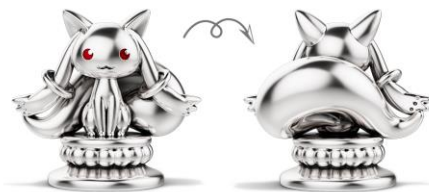

正面

裏面

※画像はイメージです

キユウベエ

(シルバー (ロジウムコーティング))

■「魔法少女まどか☆マギカ」とは

2011年1月からTVシリーズとして放送され、大きな話題となった「魔法少女まどか☆マギカ」。

監督の新房昭之、脚本の虚淵玄(ニトロプラス)、キャラクター原案の蒼樹うめが作りだす、かわいらしい少女たちの日常、先の読めないスリリングな展開、少女と魔法少女が暮らす世界観。アニメーション制作を手掛けるシャフトの映像表現と、異空間設計を担当した劇団イヌカレーのアバンギャルドなビジュアル、音楽を受け持つ梶浦由記のドラマチックなBGM。当代きってのクリエイターたちが手掛けるストーリーは幅広い分野から高い評価を集めた。

2012年にはTVシリーズを二編に分け再編集した劇場版「[前編]始まりの物語」、[後編]永遠の物語」、2013年には完全新作となる「[新編] 叛逆の物語」が公開され、[新編]の興行収入は深夜アニメの劇場版作品として初の20億円の台突破を記録。そしてTVアニメ放送開始から10周年を経て、「[新編] 叛逆の物語」の正統なる続編「劇場版 魔法少女まどか☆マギカ〈ワルプルギスの廻天〉」の制作が決定している。

◆公式サイト：<https://www.madoka-magica.com/>

◆Twitter：<https://twitter.com/madoka_magica>

©Magica Quartet/Aniplex・Madoka Movie Project Rebellion

■ユートレジャーについて

「あなたの好きをカタチに・・・」ファンの方々の「好き」をジュエリーというカタチにし、身に着ける喜びを提供したいという想いからユートレジャーが立ち上がりました。デザイナーや熟練した各分野の職人が、着け心地や存在感、耐久性・強度を追求し、「一生の宝物になるようなジュエリーをお届けしたい」という想いを込めて丁寧に製作しております。細部にまでこだわった品々をぜひお楽しみください。ユートレジャーのこだわりはこちらで紹介しています。

<https://u-treasure.jp/information/about_utreasure>

■株式会社ユートレジャー (U-TREASURE) <https://u-treasure.jp/>

お客様のお問い合わせ窓口 (ユートレジャーオンラインショップ)

◆お問い合わせフォーム>> <https://u-treasure.jp/contact>

◆E-mail>> onlineshop@u-treasure.jp

◆Twitter>> <https://twitter.com/u_treasure_pr>

◆Instagram>> <https://www.instagram.com/utreasure_official>

◆LINE>> <https://page.line.me/u-treasure>

◆Facebook>> <https://www.facebook.com/utreasure.official>

<本件に関する報道機関からのお問い合わせ先>

株式会社ユートレジャー 広報/担当：田中 press@u-treasure.jp, 080-7005-3684

※報道関係者向けに商品の貸出しを行っております。