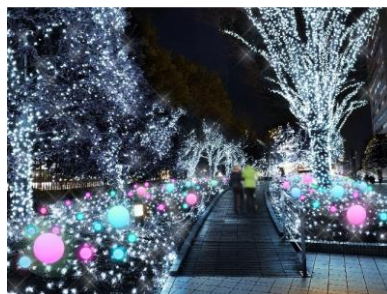

画像素材ダウンロードURL ▶ <http://pr5.work/0/TwinkleColorChristmas1109>

【高さ約4mのキキ&ララカラーのクリスマスツリーと、エリア一帯を彩るイルミネーション】

開催期間中、ピンクと水色のキキ&ララカラーに光るクリスマスツリーと、エリア一帯を彩るイルミネーションが新宿サザンテラスをライトアップします。

高さ約4mの巨大クリスマスツリーは、昨年に引き続きインステレーションアート集団「MIRRORBOWLER」とのコラボレーションによって作成しました。今年のツリーは、「キキ&ララとそのお友だち、スヤスヤランドの王子様・ネムリンと一緒に過ごす夢のクリスマスパーティー」をイメージした装飾となっており、ミラーボールとシャボン玉が織りなす幻想的な煌めきを昼夜問わず楽しむことができます。また今年も、「Healing×Fantasy」をテーマにした全長350m・約12万球のイルミネーションが、新宿サザンテラス一帯をあたたかな光で照らし出します。ツリー以外のイルミネーションは、2022年2月14日(月)まで実施予定です。

ツリーデザインイメージ

イルミネーションイメージ

【サンリオカフェワゴンが登場！限定スイーツの販売や、キキ&ララデザインピアノでの演奏会も】

開催期間中、新宿サザンテラスに「サンリオカフェワゴン」が出店します。今年のクリスマスデザインのキキ&ララがのった、ここでしか味わえない果物たっぷりの限定メニュー「新宿サザンテラス限定キキ&ララクリスマスクレープ」を販売し、2,000円(税込)以上お買い上げの方には限定デザインのクリップをプレゼントいたします。また、カフェワゴンと一緒にキキ&ララデザインのピアノも設置予定で、クリスマスソングの演奏会も実施予定です。