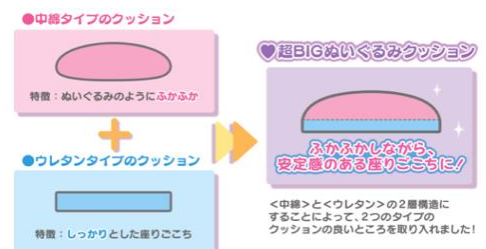

過去最大級！最大全長約 200 cmサンリオキャラクターの特大クッションが初登場
“押しキャラクター”と暮らせるアイテムプロジェクト 第1弾は、「クロミ」と「KIRIMI ちゃん。」
「クロミ」の上でお昼寝や「KIRIMI ちゃん。」の“シャケ先”にハグも！

「サンリオキャラクターズ 夢の超 BIG ふかふかぬいぐるみクッション」

応援購入サービス「Makuake」にて6月8日(水)より予約販売開始！

先着 30 名様限定で早期購入特典にオリジナルデザインポストカードをご用意
シナモロールやポムポムプリンなどの他キャラクターも続々登場予定

URL : https://www.makuake.com/partner/sanrio_characters

株式会社サンリオ（本社：東京都品川区、社長：辻 朋邦、以下サンリオ）は、サンリオキャラクターとのハグや添い寝の夢が叶う、「サンリオキャラクターズ 夢の超 BIG ふかふかぬいぐるみクッション」（以下、BIG ぬいぐるみクッション）の応援購入募集プロジェクトを、株式会社マクアケが運営するアタラシイものや体験の応援購入サービス「Makuake」にて本日6月8日(水)より開始いたします。本日よりスタートするプロジェクトは、サンリオの人気キャラクター「クロミ」と「KIRIMI ちゃん。」の2キャラクター。他サンリオキャラクターのプロジェクトも順次開始予定です。

「Makuake」でのサンリオオリジナル商品の応援購入募集は初めての取り組みです。今回の応援購入募集では、サンリオ商品としては過去最大級の大きさ、全長約 142 cm～200 cm程度、全 9 キャラクターの BIG ぬいぐるみクッションにチャレンジいたします。キャラクターと添い寝、キャラクターの上でお昼寝をしたり、キャラクターに思いっきりハグができたりと存在感抜群、キャラクターとの暮らしを楽しめるぬいぐるみクッションです。サンリオの商品開発に関わるメンバーたちの「今までにないものを作りたい」という想いと、サンリオキャラクターを応援して下さるお客様に「こんな商品が欲しかった！」をお届けしたい想いが合わさり実現した企画です。BIG ぬいぐるみクッションプロジェクトの第1弾として、人気超急上昇中の「クロミ」と、Twitter でも話題のしゃげの切り身のキャラクター「KIRIMI ちゃん。」が登場。今後も「ポムポムプリン」「ポチャッコ」「ハンギョドン」「シナモロール」「ハローキティ」「ウッシュミーメル」「マイメロディ」を展開予定です。

◆BIG ぬいぐるみクッション 商品概要

・中綿とウレタンでふかふかと安定感を兼ね備えたぬいぐるみクッションに。

今回販売する BIG ぬいぐるみクッションは、いつまでも触っていたくなるような手触りを追求。キャラクターのイメージにあわせた生地を採用しています。また、内部はふかふかの中綿と、ウレタンをあわせた 2 層にすることで、安定感がある構造を実現しました。

・驚きの BIG サイズ

クロミは全長約 180 cm、KIRIMI ちゃん.は全長約 190 cmと、サンリオ商品としては過去最大級です。