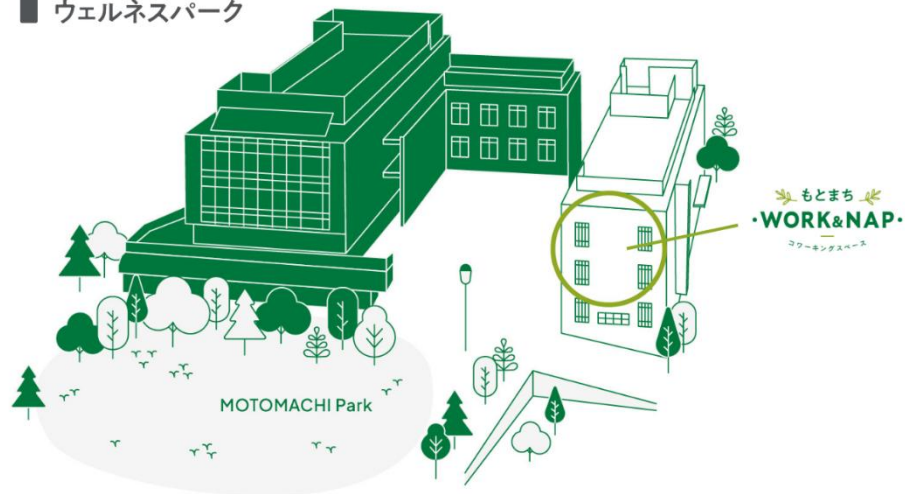

報道関係各位

2025年3月27日
株式会社エフステージ

4月1日(火) 文京区本郷の元町小学校跡地に コワーキングスペース『WORK&NAP もとまち』オープン

リノベーションで、100年後の未来へつながる地域の間づくりに貢献

株式会社エフステージ（本社：東京都文京区、代表取締役社長：藤島 昌義）は2025年4月1日（火）、旧区立元町小学校を活用した官民協働の複合施設「元町ウェルネスパーク」内にコワーキングスペース『WORK&NAP もとまち』をオープンいたします。施設運営への参画を通じて、創業の地である文京区のコミュニティづくりに貢献いたします。

1. 創業20年の地域貢献プロジェクト、培ったリノベーション技術を生かし

「元町ウェルネスパーク」は、旧元町小学校と元町公園の一体的活用事業として文京区と学校法人順天堂が協働で運営する複合施設です。

もとまち
 ウェルネスパーク

2022年に創業20周年を迎え、創業の地である文京区で、「元町ウェルネスパーク」事業に参画します。「元町小学校の旧校舎を活用し、100年後の未来まで歴史を継承していく」という事業コンセプトに共感し、また私たちがこれまで培ってきたリノベーション事業を活かし、地域貢献してまいります。働き方が多様化する今、自由な発想や新たな挑戦が生まれる場所をつくることで、地域の皆様に貢献したいと考えております。

2. 文教の地で学び、働く人々を応援

『WORK&NAP もとまち』のコンセプトは、仕事（Work）と休息（Nap）の共存。知の拠点として発展してきた文京区のエリア特性と元町公園の自然を感じられる立地を生かした場づくりを目指し、コンセプトを選定しました。仕事や勉強に集中できるだけでなく、バランスよく休息を取り入れることで生産性を高め、利用者の皆様の新たな学びや挑戦をサポートしたいと考えております。

Before