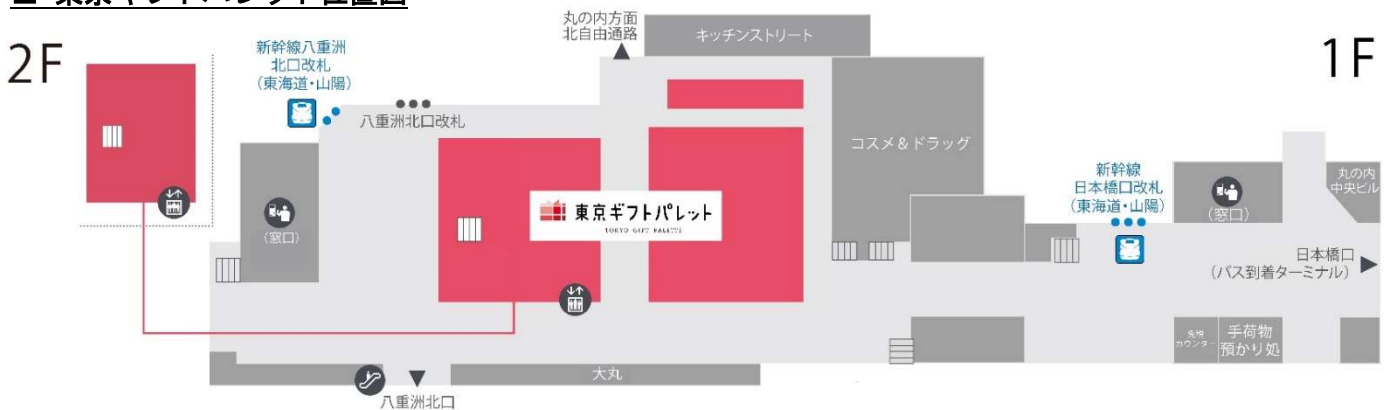

報道関係者各位

2020年9月30日
東京ステーション開発株式会社

東京駅八重洲北口「東京ギフトパレット」で 『Go To トラベル事業 地域共通クーポン』がご利用可能に！

東京駅八重洲口に広がる商業施設「東京駅一番街」（運営：東京ステーション開発株式会社、代表取締役社長：谷津 剛也）内に2020年8月5日（水）に誕生した新しい施設「東京ギフトパレット」では、10月1日からスタートする『Go To トラベル事業地域共通クーポン』のご利用が可能になります。（一部取扱いが出来ない店舗がございます。）

その他、『東京駅一番街』では、お土産を多数取り揃える「ギフトキヨスク」や「グランドキヨスク」のほか、クーポンをご利用いただける店舗を順次拡大して参ります。

※都合によりご利用可能な店舗が変更になる場合もございますのであらかじめご了承ください。

■ 東京ギフトパレット 概要

“つなぐ、いろいろ”をコンセプトに、“人と人をつなぐ”手土産や東京土産が充実した新ゾーンです。また、こだわりのお弁当を取り揃えた「プレシヤステリ東京」も出店しています。

場 所：東京都千代田区丸の内1-9-1 東京駅八重洲北口
（東海道新幹線東京駅八重洲北口改札を出てすぐ）

営業時間：【平日】9:30～20:30 【土日祝】9:00～20:30

※一部、店舗により異なります

店 舗 数：33 店舗 ※下記 URL（特設サイト）よりご確認ください

U R L：<https://www.tokyoeki-1bangai.co.jp/tokyogiftpalette/>

東京ギフトパレット
TOKYO GIFT PALETTE

■ 東京ギフトパレット位置図

■ 東京駅一番街 概要 <https://www.tokyoeki-1bangai.co.jp/>

東京駅八重洲口に直結した商業施設『東京駅一番街』は、「東京ギフトパレット」や「ギフトキヨスク」、人気キャラクターのショップが集まった「東京キャラクターストリート」、東京で人気のラーメン店が集まった「東京ラーメンストリート」、大手お菓子メーカーのアンテナショップが集まった「東京おかしランド」など、バラエティに富んだお店が集結している笑顔と魅力あふれる街です。