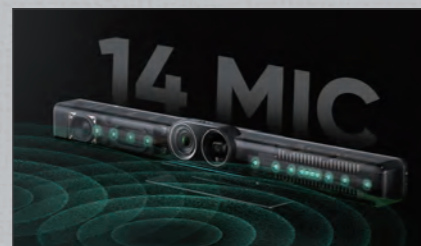

AI ノイズリダクション技術の組み合わせにより、従来にない明瞭な音声収集を可能にしました。

Insta360 Connect は、ビデオサウンドバーの常識を覆す、新次元の会議体験をもたらします。

Advanced Imaging

2つの高性能 4Kカメラ搭載

●4K ワイドアングルカメラ

グループをシームレスに捉える 110 度広角レンズ、1/1.3 インチ CMOS センサーを搭載。

●4K PTZ 型トラッキングカメラ

48MP 望遠レンズの超小型 PTZ カメラにより部屋の奥にいる人も、その場にいる人と同じように映ります。

AI Resolution+ 機能

より高画質でリアルな遠隔通話のために独自の AI Resolution+ は画像学習機能により話者の解像度をさらに 2 倍に向上して伝送することができます。

14個のビームフォームマイクとAIノイズキャンセリング

●14 個におよぶ多数のマイクアレイにより部屋の隅まで正確な指向性で收音することができます。

●最先端の 3A アルゴリズムが不要なノイズやエコーを除去し、バランスの取れた音量、最高の明瞭度、自然で臨場感のあるサウンドで、最大 10m 先の声まで拾います。

●アクションカメラの技術を踏襲した AI ノイズキャンセリング機能でリアルタイムに部屋の音響環境を分析し、バックグラウンドノイズやリバーブを除去します。

ホワイトボードモード

室内のホワイトボードをキャプチャーして資料共有画面のように表示できます。カメラ映像とホワイトボードを透過映像でミックスすることができます。プレゼンテーションや遠隔授業に有効なユニークなモードです。

●PTZ 型カメラによる滑らかなトラッキング。動きながらの発言中も正確に話者を画面中心に映します。

●マルチモニター画面：発言の有無で全体フレームとトラッキング映像を切り替えます。

Insta360 Connect アクセサリー

Touch Panel

Wall Mount

TV Mount

その他のアクセサリ

● リモートコントローラー