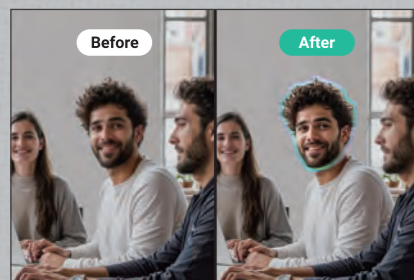

AI ノイズリダクション技術の組み合わせにより、従来にない明瞭な音声収集を可能にしました。

Insta360 Connect は、ビデオサウンドバーの常識を覆す、新次元の会議体験をもたらします。

Advanced Imaging

2つの高性能 4Kカメラ搭載

●4K ワイドアングルカメラ

グループをシームレスに捉える 110 度広角レンズ、1/1.3 インチ CMOS センサーを搭載。

●4K PTZ 型トラッキングカメラ

48MP 望遠レンズの超小型 PTZ カメラにより部屋の奥にいる人も、その場にいる人と同じように映ります。

AI Resolution+ 機能

より高画質でリアルな遠隔通話のために独自の AI Resolution+ は画像学習機能により話者の解像度をさらに 2 倍に向上して伝送することができます。

14個のビームフォームマイクとAIノイズキャンセリング

●14 個におよぶ多数のマイクアレイにより部屋の隅まで正確な指向性で收音することができます。

●最先端の 3A アルゴリズムが不要なノイズやエコーを除去し、バランスの取れた音量、最高の明瞭度、自然で臨場感のあるサウンドで、最大 10m 先の声まで拾います。

●アクションカメラの技術を踏襲した AI ノイズキャンセリング機能でリアルタイムに部屋の音響環境を分析し、バックグラウンドノイズやリバーブを除去します。

ホワイトボードモード

室内のホワイトボードをキャプチャーして資料共有画面のように表示できます。カメラ映像とホワイトボードを透過映像でミックスすることができます。プレゼンテーションや遠隔授業に有効なユニークなモードです。