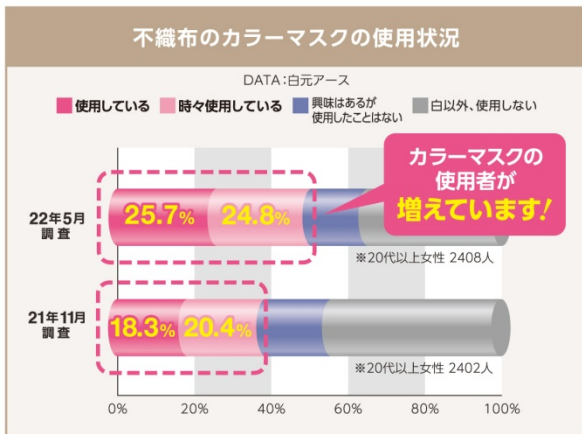

日常的にマスクを着用するようになり、様々な見た目のマスクを見かけるようになりました。今回、当社が独自に調査したところ、カラーマスクの使用者が増えており、中でもベージュ系カラーの使用率が増加していることが分かりました。また、ベージュ系カラーのマスクは、自分の肌色と相性が良い、ファッションに合うといった理由で選ばれていることも分かりました（次ページ参考データ参照）。

そこで、“小顔に見える”“フェイスラインがすっきり見える”と、マスク姿を素敵に見せたい皆様に好評をいただいている「ビースタイル」シリーズに、大人可愛いカラーの『ミルクティーベージュ 5枚入』を新発売いたします。ラインナップは立体タイプ、プリーツタイプの2種類で、小顔に魅せるマスク形状はもちろん、0.1μmの微小粒子をカットする不織布フィルターを採用し、ウイルス飛まつ、花粉、PM2.5対策もできるマスクです。

ビースタイルは、マスク姿も美しく魅せたいと思う皆様の強い味方です。

ビースタイル 立体タイプ
ふつうサイズ
ミルクティーベージュ5枚入

ビースタイル プリーツタイプ
ふつうサイズ
ミルクティーベージュ5枚入

マスク本体部捕集性能
● 0.1μmの微小粒子カット：PFE（微小粒子捕集効率）
● バクテリア飛まつカット：BFE（バクテリア飛まつ捕集効率）
● ウイルス飛まつカット：VFE（ウイルス飛まつ捕集効率）
● 花粉カット：花粉粒子捕集効率

JIS T9001 適合品

参考データ

商品特長

【立体タイプ】

メイクが付きにくい*

ふわっとしたやさしい肌ざわりの口もとと素材 (エアスルー素材)

耳が痛くない
ふんわり幅広耳ひも

アゴのラインをすっきりみせる
スマートカット

ミルクティーベージュ

マスクのカラー:大人可愛いベージュ

印象的な目もとを演出する
ラウンドカット

ハートのワンポイントつき

立体タイプ

口もとに空間ができるから息がラク

※化粧が全く付着しないものではありません。

化粧品の種類や使用量によっては、付着する場合があります。