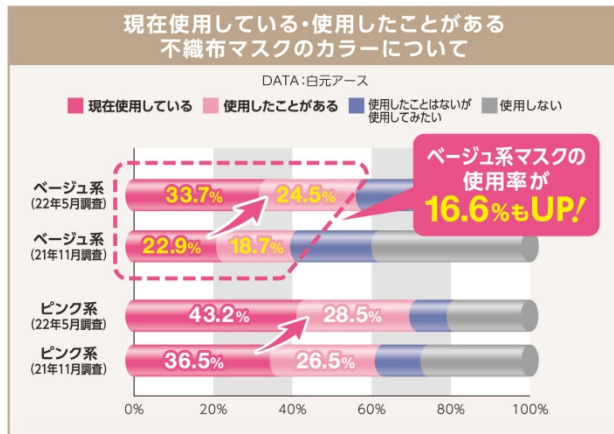

日常的にマスクを着用するようになり、様々な見た目のマスクを見かけるようになりました。今回、当社が独自に調査したところ、カラーマスクの使用者が増えており、中でもベージュ系カラーの使用率が増加していることが分かりました。また、ベージュ系カラーのマスクは、自分の肌色と相性が良い、ファッションに合うといった理由で選ばれていることも分かりました（次ページ参考データ参照）。

そこで、“小顔に見える”“フェイスラインがすっきり見える”と、マスク姿を素敵に見せたい皆様に好評をいただいている「ビースタイル」シリーズに、大人可愛いカラーの『ミルクティーベージュ 5枚入』を新発売いたします。ラインナップは立体タイプ、プリーツタイプの2種類で、小顔に魅せるマスク形状はもちろん、0.1μmの微小粒子をカットする不織布フィルターを採用し、ウイルス飛まつ、花粉、PM2.5対策もできるマスクです。

ビースタイルは、マスク姿も美しく魅せたいと思う皆様の強い味方です。

ビースタイル 立体タイプ
ふつうサイズ
ミルクティーベージュ5枚入

ビースタイル プリーツタイプ
ふつうサイズ
ミルクティーベージュ5枚入

マスク本体部捕集性能
● 0.1μmの微小粒子カット：PFE（微小粒子捕集効率）
● バクテリア飛まつカット：BFE（バクテリア飛まつ捕集効率）
● ウイルス飛まつカット：VFE（ウイルス飛まつ捕集効率）
● 花粉カット：花粉粒子捕集効率

JIS T9001 適合品

参考データ

商品特長

【立体タイプ】

メイクが付きにくい*

ふわっとしたやさしい肌ざわりの口もとと素材 (エアスルー素材)

耳が痛くない
ふんわり幅広耳ひも

アゴのラインをすっきりみせる
スマートカット

ミルクティーベージュ

マスクのカラー:大人可愛いベージュ

印象的な目もとを演出する
ラウンドカット

ハートのワンポイントつき

立体タイプ

口もとに空間ができるから息がラク

※化粧が全く付着しないものではありません。

化粧品の種類や使用量によっては、付着する場合があります。