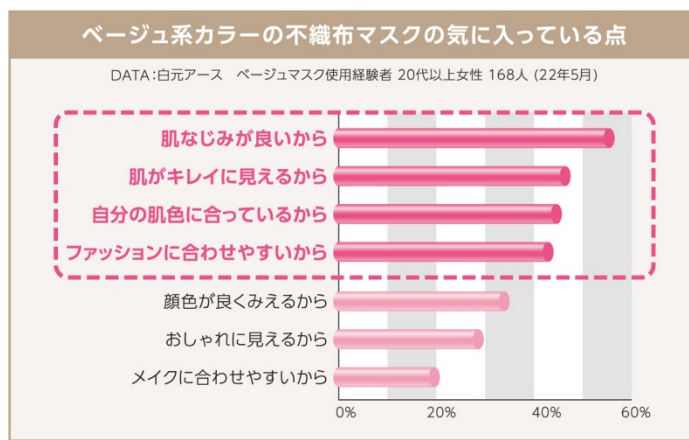

日常的にマスクを着用するようになり、様々な見た目のマスクを見かけるようになりました。今回、当社が独自に調査したところ、カラーマスクの使用者が増えており、中でもベージュ系カラーの使用率が増加していることが分かりました。また、ベージュ系カラーのマスクは、自分の肌色と相性が良い、ファッションに合うといった理由で選ばれていることも分かりました（次ページ参考データ参照）。

そこで、“小顔に見える”“フェイスラインがすっきり見える”と、マスク姿を素敵に見せたい皆様に好評をいただいている「ビースタイル」シリーズに、大人可愛いカラーの『ミルクティーベージュ 5枚入』を新発売いたします。ラインナップは立体タイプ、プリーツタイプの2種類で、小顔に魅せるマスク形状はもちろん、0.1μmの微小粒子をカットする不織布フィルターを採用し、ウイルス飛まつ、花粉、PM2.5対策もできるマスクです。

ビースタイルは、マスク姿も美しく魅せたいと思う皆様の強い味方です。

ビースタイル 立体タイプ
ふつうサイズ
ミルクティーベージュ5枚入

ビースタイル プリーツタイプ
ふつうサイズ
ミルクティーベージュ5枚入

マスク本体部捕集性能
● 0.1μmの微小粒子カット：PFE（微小粒子捕集効率）
● バクテリア飛まつカット：BFE（バクテリア飛まつ捕集効率）
● ウイルス飛まつカット：VFE（ウイルス飛まつ捕集効率）
● 花粉カット：花粉粒子捕集効率

JIS T9001 適合品

参考データ

商品特長

【立体タイプ】

メイクが付きにくい*

ふわっとしたやさしい肌ざわりの口もとと素材 (エアスルー素材)

耳が痛くない
ふんわり幅広耳ひも

アゴのラインをすっきりみせる
スマートカット

ミルクティーベージュ

マスクのカラー:大人可愛いベージュ

印象的な目もとを演出する
ラウンドカット

ハートのワンポイントつき

立体タイプ

口もとに空間ができるから息がラク

※化粧が全く付着しないものではありません。

化粧品の種類や使用量によっては、付着する場合があります。