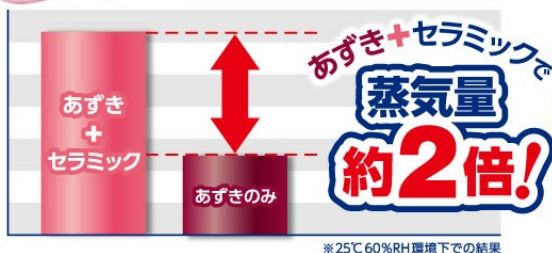

本体デザイン

リラックスゆたぼん てのリタイプ ほぐれる温蒸気 すみっコぐらし ねこ

ここがスゴイ!

中身の違いによる蒸気量の比較

たっぷり蒸気

商品特長

- 電子レンジでチンするだけで心地よい温かさが約30分続きます。
(室温や使用環境により持続時間は異なります。)
- あずきとセラミックによるたっぷり蒸気で手などをじんわり温めることで、気分もほぐれていきます。
- 手のひらサイズ。
- くりかえし365回使えます。

商品概要

商品名	希望小売価格	サイズ 幅×高さ×奥行(mm)	素材
リラックスゆたぼん てのりタイプ ほぐれる温蒸気 すみっこぐらし しろくま	オープン	90×90×90	成分:あずき、セラミック(鉱物) 本体表面素材:綿、ポリエステル
リラックスゆたぼん てのりタイプ ほぐれる温蒸気 すみっこぐらし ねこ	オープン	90×90×90	成分:あずき、セラミック(鉱物) 本体表面素材:綿、ポリエステル