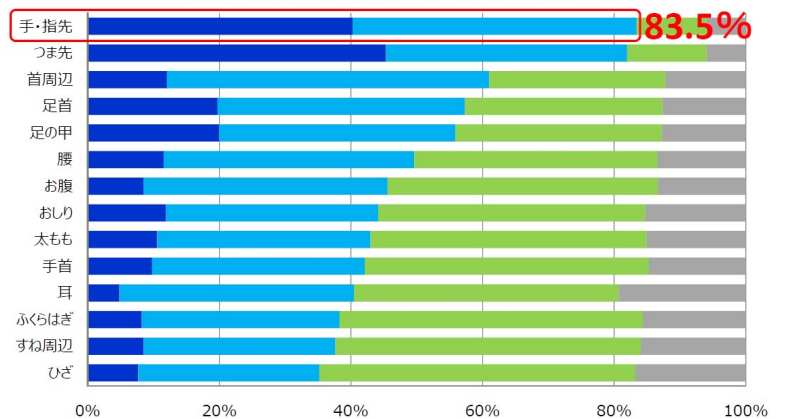

すみっコたちと一緒にリラックスタイム！
『リラックスゆたぼん てのリタイプ ほぐれる温蒸気 すみっコぐらし しろくま』
『リラックスゆたぼん てのリタイプ ほぐれる温蒸気 すみっコぐらし ねこ』
数量限定発売！

白元アース株式会社(本社:東京都 台東区、社長:吉村一人)は、電子レンジで温めて、くり返し使える蒸気タイプの保温具『リラックスゆたぼん てのリタイプ ほぐれる温蒸気 すみっコぐらし しろくま/ねこ』を9月10日より数量限定で発売いたします。

『リラックスゆたぼん ほぐれる温蒸気』シリーズは、あずきとセラミックの2種類からのたっぷり蒸気で気になる部位を温め、気分までほぐれる保温具です。2017年に毎日お使いいただけるよう使用回数を365回に改良し、ご好評いただいております。

今回、当社が独自に調査を行った結果、多くの方が手や指先に冷えを感じていることが分かりました(右図参照)。

そこで、子どもから大人まで幅広い世代に人気のキャラクター「すみっコぐらし」とコラボレートした手のひらサイズのハンドウォーマー『リラックスゆたぼん てのリタイプ ほぐれる温蒸気 すみっコぐらし しろくま/ねこ』を数量限定企画品として発売いたします。電子レンジでチンするだけで、心地よい温かさが約30分続き、冷えた手や指先をじんわり温めます。本体はすみっコぐらしのキャラクター「しろくま」と「ねこ」を模ったかわいいデザインです。

すみっコぐらしに癒されながら、通勤・通学中や勉強・工作中、リラックスタイムなど手や指先が冷えてしまった時にご使用いただけます。

からだのどこに冷えを感じるか

DATA:白元アース 20代以上女性 2,201人

■かなり冷えを感じる ■冷えを感じる ■冷えを感じない ■全く冷えを感じない