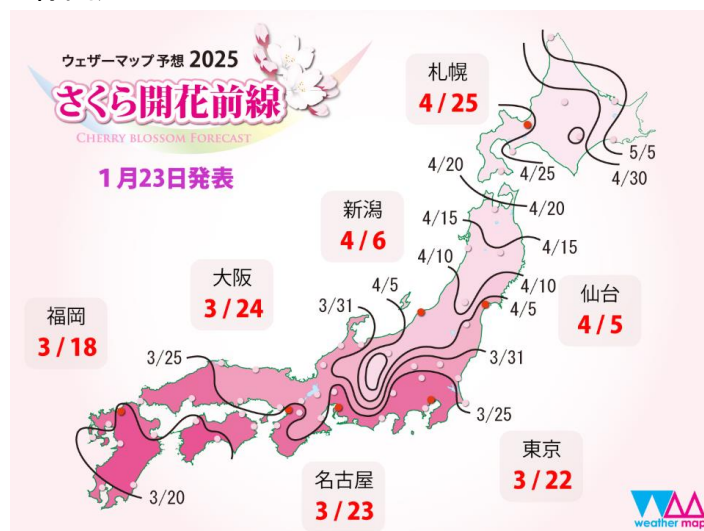

2025年 第一回「さくら開花予想」ウェザーマップ発表

関東から西では平年並みかやや早め、北日本では早い開花の予想
全国で最初の開花は高知と福岡で3月18日頃

株式会社ウェザーマップ(本社:東京都港区)は、2025年の第一回「さくら開花予想」を発表しました。

(九州～北海道 53地点)

■ 今年のさくら概要

2025年のさくらは、関東から西では平年並みかやや早め、北日本では早くなりそうです。全国トップ開花は高知と福岡の3月18日頃の予想です。

**第一回【開花予想日】東京:3月22日頃、名古屋:3月23日頃、大阪:3月24日頃、
高知・福岡:3月18日頃**

(2、3枚目別表に各地の開花予想日を記載)

■ さくら開花前線(等期日線図)

大きいサイズの画像は「さくら開花予想 2025」Web サイト上で掲載しています。

【概況】 2025年のさくらは、関東から西では平年並みかやや早め、北日本では早くなりそうです。

今年の冬は、12月から1月前半にかけて寒気の流れ込みが多く、気温は平年並みかやや低めの近年としては寒い冬となりました。このため、休眠打破は平年並みで近年としては強めとみられます。

1月後半は暖かい日が続いていますが、2月は西日本を中心にやや低くなる所もありそうです。一方、3月は再び気温が高めの予想となっています。このため、関東から西の地域では極端に早い開花とはならず、平年並みかやや早めの開花となる所が多くなりそうです。

東北北部から北海道は、1月以降の気温の高さがそのまま早い開花につながるため、特に北海道で早くなるとみられ、平年より1週間ほど早い予想となっています。

【本件に関するお問合せ 平日 10時～18時】