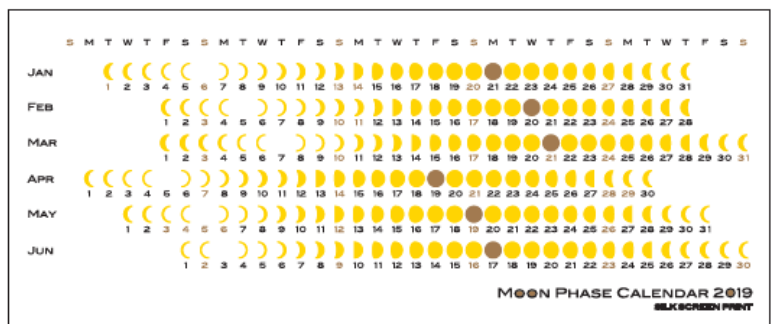

MOON PHASE CALENDAR 2019

SILK SCREEN PRINT

月の満ち欠けカレンダー

Horizontal Version (横長タイプ)

SIZE: W762 × H381 mm
 COLOR: GLOSS YELLOW
 METALLIC GOLD
 MATTE BLACK
 PAPER: VENT NOUVEAU V
 SNOW WHITE 175kg
 PRICE: ¥ 2,000 +Tax

Vertical Version (縦長タイプ)

SIZE: W283 × H597 mm
 COLOR: GLOSS YELLOW
 METALLIC GOLD
 MATTE BLACK
 PAPER: VENT NOUVEAU V
 SNOW WHITE 175kg
 PRICE: ¥ 1,800 +Tax

卓上カレンダー

SIZE: W202 × H85 mm
 COLOR: GLOSS YELLOW
 METALLIC GOLD
 MATTE BLACK
 PAPER: SNOWBLE #620
 PRICE: ¥ 500 +Tax