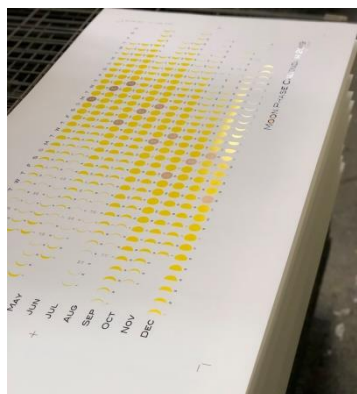

MOON PHASE CALENDAR 2019

SILK SCREEN PRINT

月の満ち欠けカレンダー

古来より私たちの心と身体に影響を及ぼすと考えられてきた月。

地球の70%は海で出来ていて、その満ち引きは月の引力によって変化します。
私たちの身体も60%以上が水分で出来ているため、月の満ち欠けが海の水のように
心と身体に大きく影響を与えていることは自然のように思えます。

アクティブ期：月が満ちていくと共に心も身体も栄養分を吸収して成長する時期
デトックス気：月が欠けていくと共に心と身体も老廃物を輩出する時期

また新月は願いが叶いやすい時期でもあります。
何かを始めたり決断すると月のパワーと共にこの時に始めたことは成就すると言われています。

このカレンダーは1年の月の満ち欠けがひと目で分かるカレンダーとなっています。
月のパワーと人との神秘的な関係を楽しみながら、心と身体のバランスをとり健やかな日々を過ごしましょう。

シルクスクリーン印刷

孔版画の技法の一種で、インクが通過する穴とインクが通過しないところを作ることで版画の版を製版する印刷方法。松井美藝堂では、初代取締役社長・松井喜重が染色をヒントにスクリーン印刷を手掛け、大正12年に下町本所にて創業。創業95年の長年培われた技術を持つ職人の手で1色ずつ丁寧に印刷、乾燥を繰り返し、時間と手間をかけて刷り上げています。

MOON PHASE CALENDAR 2019

SILK SCREEN PRINT

月の満ち欠けカレンダー

Horizontal Version (横長タイプ)

SIZE: W762 × H381 mm
 COLOR: GLOSS YELLOW
 METALLIC GOLD
 MATTE BLACK
 PAPER: VENT NOUVEAU V
 SNOW WHITE 175kg
 PRICE: ¥ 2,000 +Tax

Vertical Version (縦長タイプ)

SIZE: W283 × H597 mm
 COLOR: GLOSS YELLOW
 METALLIC GOLD
 MATTE BLACK
 PAPER: VENT NOUVEAU V
 SNOW WHITE 175kg
 PRICE: ¥ 1,800 +Tax

卓上カレンダー

SIZE: W202 × H85 mm
 COLOR: GLOSS YELLOW
 METALLIC GOLD
 MATTE BLACK
 PAPER: SNOWBLE #620
 PRICE: ¥ 500 +Tax