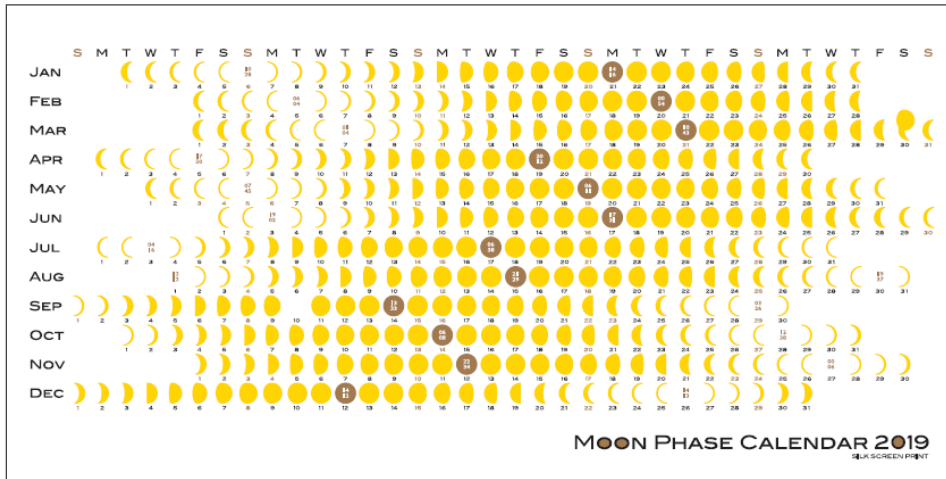

また新月は願いが叶いやすい時期でもあります。
何かを始めたり決断すると月のパワーと共にこの時に始めたことは成就すると言われています。

このカレンダーは1年の月の満ち欠けがひと目で分かるカレンダーとなっています。
月のパワーと人との神秘的な関係を楽しみながら、心と身体のバランスをとり健やかな日々を過ごしましょう。

シルクスクリーン印刷

孔版画の技法の一種で、インクが通過する穴とインクが通過しないところを作ることで版画の版を製版する印刷方法。松井美藝堂では、初代取締役社長・松井喜重が染色をヒントにスクリーン印刷を手掛け、大正12年に下町本所にて創業。創業95年の長年培われた技術を持つ職人の手で1色ずつ丁寧に印刷、乾燥を繰り返し、時間と手間をかけて刷り上げています。

MOON PHASE CALENDAR 2019

SILK SCREEN PRINT

月の満ち欠けカレンダー

Horizontal Version (横長タイプ)

SIZE: W762 × H381 mm
 COLOR: GLOSS YELLOW
 METALLIC GOLD
 MATTE BLACK
 PAPER: VENT NOUVEAU V
 SNOW WHITE 175kg
 PRICE: ¥ 2,000 +Tax