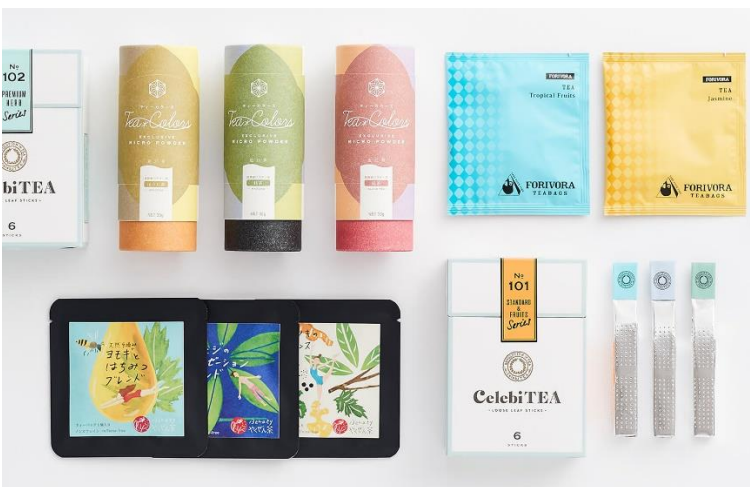

■ポイント 5%還元

ご利用料金（お水代）のお支払いで、100 円で 1 ポイント「アキュア ストアポイント」が貯まります。ポイントは専用通販「acure mine store」の他、アキュア公式オンラインストアで 1 ポイントを 5 円相当額でご利用頂けます。さらにアキュアの自販機で使える「アキュアポイント」に交換できます。

acure mine<アキュアメイン>について

ウォーターサーバーから広がるライフスタイルを、一人ひとりへ。徹底した安心性能と、アキュアブランドならではの発見と驚き、遊びゴコロあふれる提案とともに、アキュアメインがお届けします。