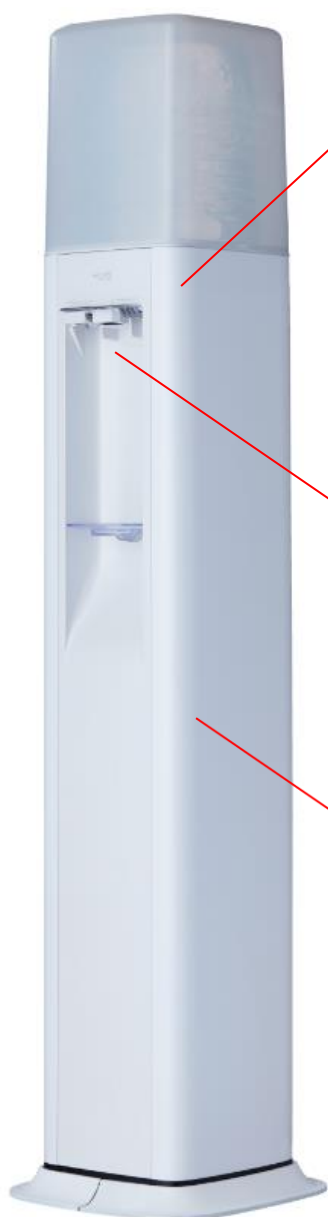

「acure mine<アキュアマイ>」では、従来よりニーズの高かった家族世帯のキッチン・リビングはもちろん、スペースがなくて置けないという声が多い一人暮らしのお部屋まで、ライフスタイルにあわせて様々な環境でご利用いただくことが可能です。

また、女性や高齢者のご利用も考え、持ち上げやすい6.5ℓのペットボトルを採用しました。

JR 東日本のエキナカで自販機を展開しているアキュアは、アキュアブランドならではの発見と驚き、遊びゴコロをイェナカにもお届けしていきます。

■クリーンキープタンク（交換式タンク）

衛生面に不安を持つお客様にも安心してご利用いただけるように、欧米では一般的になってきている交換式タンクを採用しました。半年に1度の交換で、新品同様になるためとても衛生的です。

■安全簡単操作

冷水（約6℃）と温水（約85℃）が取水レバーを押すだけでお使いいただけます。小さなお子さまが万が一でも誤って操作しないよう、温水レバーにはチャイルドロック機能を掲載した安心設計です。

■省エネ構造

温水と冷水タンクを分けるデュアルタンク構造により、タンク同士の熱干渉が激減し、大幅な節電に繋がります。温水タンクには真空断熱タンクを採用し、保温性能UPによる電気代の削減にもなります。

■富士の天然水

採水地である富士市天間の原水は、長い年月をかけてじっくりろ過された自然の恵みそのままのおいしさを持つナチュラルミネラルウォーターです。

■デザイン

イタリア人デザイナーにより、シンプルかつ置き場所を選ばないスリムなサイズ感を実現。日本最スリム（※当社調べ、機体のみ）の横幅 22cm で、これまで置けなかった場所にも設置可能になりました。