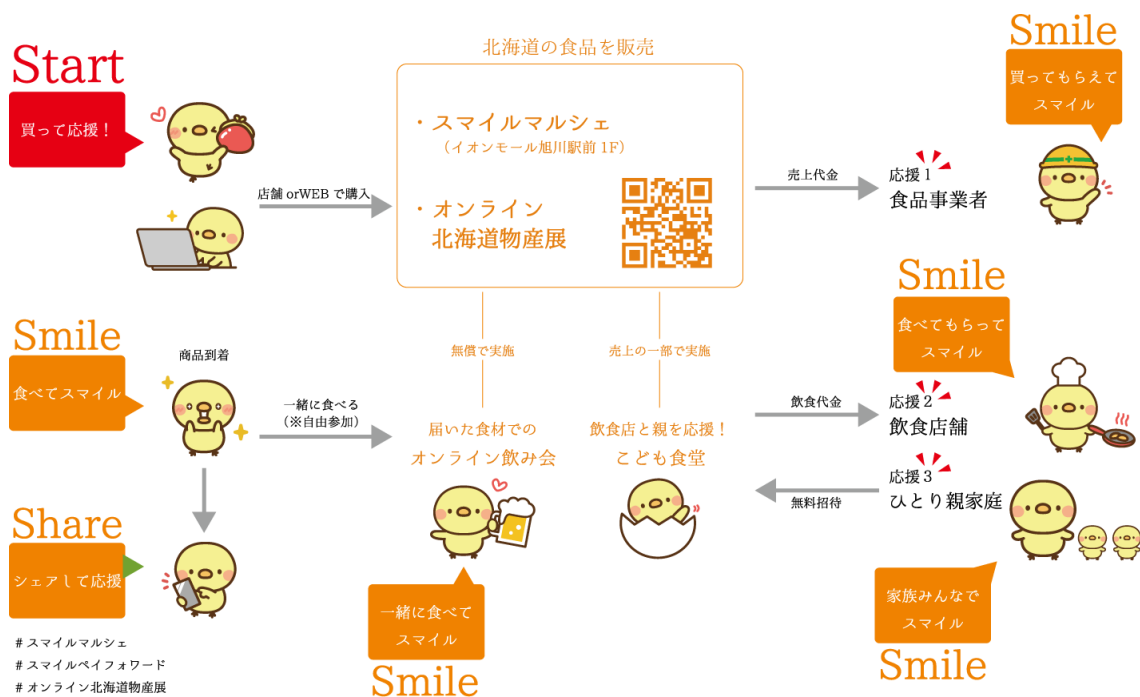

### Start 購入するだけでペイフォワードが開始

Smile Marche 及びオンライン北海道物産展にて、商品をお買い上げいただくだけで皆が笑顔になるペイフォワードが始まります

### Smile.1 困窮の食品事業者が笑顔に！

売り先に困る中、売れることで笑顔になります！

今回は、売上支払も1週間以内に迅速に実施し経済を回していきます

### Smile.2 ひとり親家庭を笑顔に！

売上のお金から、こども食堂を開催し、ひとり親家庭を招待した食事会を実施

※新型コロナウイルスの影響により実施方法などは今後検討していきます

### Smile.4 購入いただいた方が笑顔に！

もちろん、店舗やオンラインで商品をお買い上げいただいた方が、その美味しさで笑顔になります。美味しいを購入することから、多くの笑顔が広がる、それが Smile Marche プロジェクトです。