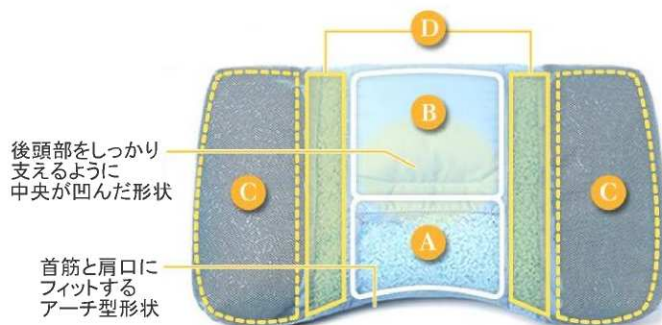

お客さま会議・モニター

お客さまに、サンプルの寝心地を
数回、ご自宅でもお試しいただき、
修正を重ねました。

step 3

完成!!

ついに
「快眠まくら」が完成！

★ 毎日ぐっすり眠れる3つのポイント

Point 1 仰向け「ふわっと」横向き「しっかり」
寝返りもスムーズなオリジナル構造

Point 2 自分にフィット
高さ調節も簡単・ラクチン

Point 3 ご家庭で丸洗いできるから
すっきり清潔！

Point 1

仰向け「ふわっと」横向き「しっかり」 寝返りもスムーズなオリジナル構造

こんな声に
お応えしました

「仰向け」「横向き」
どちらの向きでも
フィットして欲しい

頭を包み込むような
フィット感が欲しい

安心して
寝返りをうちたい

『ラクチン』シリーズオリジナルの 6分割構造

ぐっすり眠れる4つのゾーン

- A 首をやさしく支える「やわらかゾーン」
- B 後頭部をふわっと包み込む「ふんわりゾーン」
- C 横向き寝をしっかり支える「がっちりゾーン」
- D 寝返りスムーズ「ラクチンゾーン」

寝姿勢に合わせた 詰めものの素材

各ゾーンにフィットする3つの素材

A D エラストマーパイプ

パイプなのに**もちもちした感触**が特徴。パイプ特有の音もなく、通気性に優れ、ウレタンに負けない体圧分散で頸椎の負担を軽減させます。

首筋とまくらの間にすき間ができて首を支えられていない！冷えの原因にも...！

快眠まくら

中央部分は2種類の素材を詰め物に使用し、柔らかさがありながら頭が必要以上に沈み込まないよう工夫

包み込むようにジャストフィット！

横向き寝

横向き寝の時には肩幅に合うように盛り上がったサイド部分が無理なく頭部を支えます

快眠まくら

両サイドには適度なかさのある素材を詰め物に使用し、それぞれの向きに合う「高さ」を保ちます