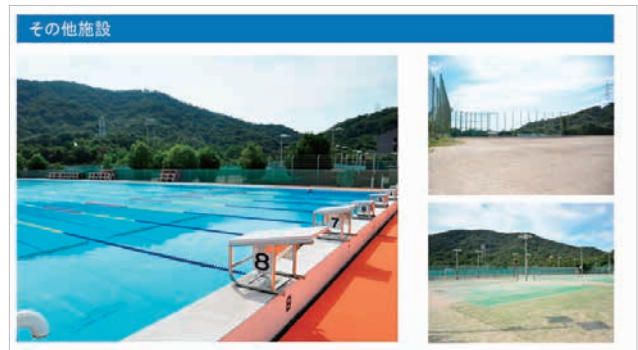

## 大阪教育大学

(国公立大学)

[+ 別になるリストに追加](#)

TOP
入試

正課教育、研究活動及び課外活動で使用するほか、行事、教職員の福利厚生等に使用します。

体育館

サッカー・ラグビー場

陸上競技場

http://school.js88.com/scl\_dai/2003500/gymnasium

神戸大学  
(国立大学/兵庫県)
+ 割になるリストに追加

TOP

**武道館、フットボール場、アーチェリー場、馬場**  
多岐に渡った課外活動のサポートをします！

武道館

アーチェリー場

馬場

http://school.js88.com/scl\_dai/2007500/gymnasium

広島大学  
(国立大学/広島県)
+ 割になるリストに追加

TOP
入試

**19の多彩な体育施設**

国内最大規模の面積を有する東広島キャンパスには、体育館、グラウンド、陸上競技場、テニスコート、プール、アーチェリー場、弓道場、馬場、相撲場など、19の多彩な体育施設があり、充実した活動を行っています。

屋外プール

テニスコート

[http://school.js88.com/scl\\_dai/2009900/gymnasium](http://school.js88.com/scl_dai/2009900/gymnasium)

体育館 アリーナ・卓球場

多目的グラウンド

テニスコート・プール・弓道場

みえけんりつかんご  
**三重県立看護大学**  
(公立大学/三重県津市)

+

TOP

入試

授業やクラブ・サークル活動で利用されています。体育館、グラウンド、テニスコートがあります。