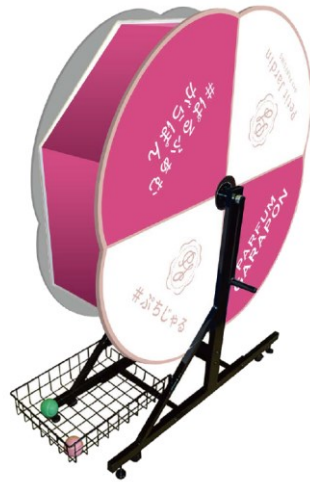

Petit Jardin
des PARFUMS

昨年パフュームガチャで話題となった「プチ ジャルダン デ パルファム ルミネ新宿店」
香りのアイテムが当たる、“ジャンボガラポン”が登場！

(画像はイメージです)

昨秋「パフュームガチャ」で話題となった、ルミネ新宿店 ルミネ 2 にある“香りの小部屋”
プチ ジャルダン デ パルファム ルミネ新宿店に、今度は「ジャンボガラポン」が出現！
店頭にて製品をご購入いただいた方に、人気のフレグランスやボディアイテム、ミニチュアボトルなどが
当たる「ジャンボガラポン」にチャレンジいただけます。

【キャンペーン概要】

期間 : 3月8日(木)~14日(水)

内容 : プチ ジャルダン デ パルファム ルミネ新宿店にて製品をご購入いただくと、
お一人様1回ジャンボガラポンにチャレンジできます

【店舗情報】

店名 : プチ ジャルダン デ パルファム ルミネ新宿店

所在地 : ルミネ新宿店 ルミネ 2 2階 (東京都新宿区新宿 3-38-2)

<http://www.lumine.ne.jp/>

営業時間 : 平日 11:00~21:30、土日祝 10:30~21:30