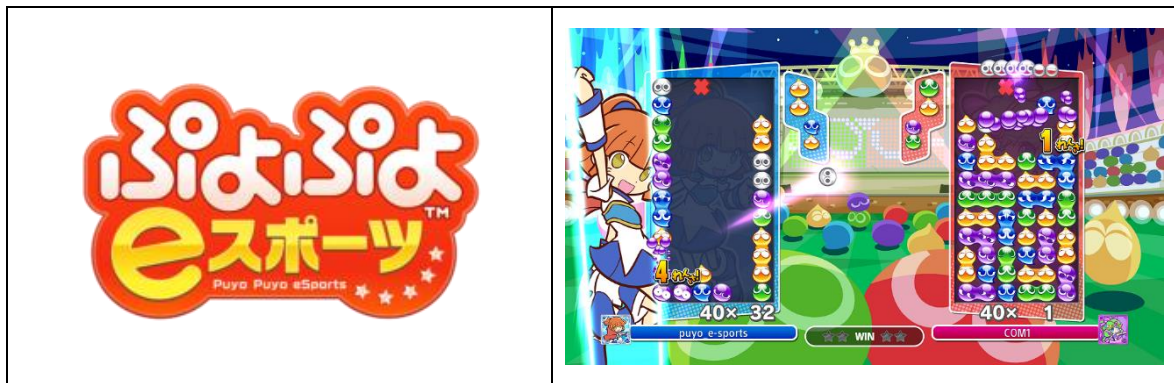

また、『パズドラ』としてJeSU(日本eスポーツ連合)認定のeスポーツタイトルです。プロゲーマー以外の一般の方による大会で、上位入賞者にはプロ認定権利が与えられる「パズドラチャレンジカップ」や、プロ・アマチュアを問わず参加可能な賞金制大会「パズドラオープンカップ」など、様々な大会を行っています。JeSU認定の『パズドラ』プロゲーマーたちが最高峰を目指して戦う賞金制大会「パズドラチャンピオンズカップ」は、そのハイレベルなバトルで観客を魅了し、eスポーツ『パズドラ』を盛り上げています。

「ぷよぷよeスポーツ」

IPホルダー：株式会社セガ

プラットフォーム： Nintendo Switch™

権利表記： ©SEGA

『ぷよぷよ』シリーズは、発売から30年以上愛される、国民的落ち物アクションパズルゲームです。1991年に初代『ぷよぷよ』が発売され、落ちてくる同じ色の「ぷよ」を4つ以上くっつけて消すという単純で分かりやすいゲームシステム、可愛らしいキャラクター、さらに落ち物アクションパズルゲームとして初めて対戦形式を導入したゲーム性により、爆発的なヒットを記録しました。以降、アクションパズルゲームの定番として、さまざまなゲーム機や携帯電話、スマートフォンで展開され、年代を問わず幅広い層のファンを獲得。その後、JeSU(日本eスポーツ連合)公認タイトルとなり、プロeスポーツ選手も誕生。誰もが楽しめるゲームとして長きにわたり愛され、昨今では多くのeスポーツイベントの競技種目として採用されるなど、新たな盛り上がりを見せています。