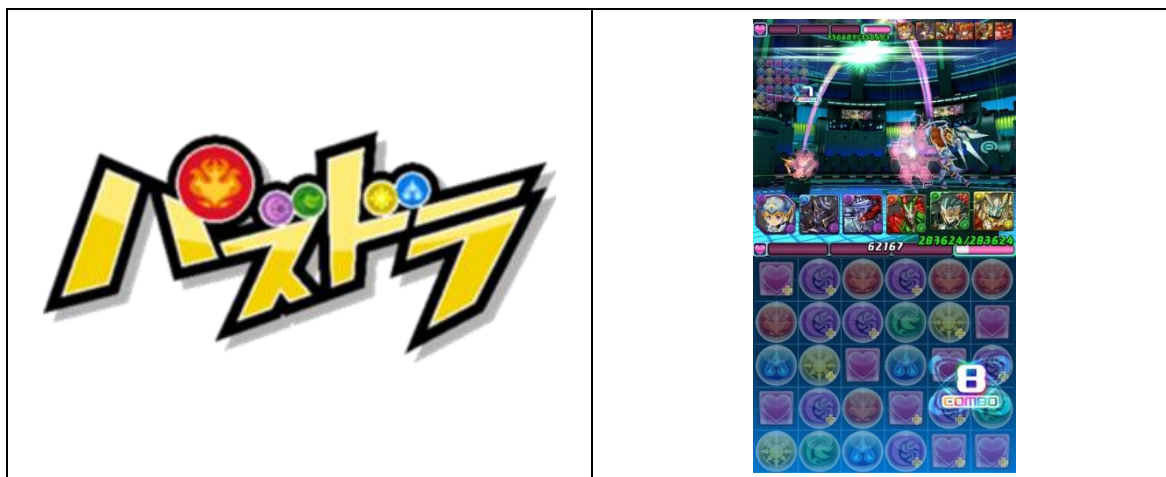

「パズドラ」

IPホルダー： ガンホー・オンライン・エンターテイメント株式会社

プラットフォーム： iOS、 Android OS

権利表記： © GungHo Online Entertainment, Inc. All Rights Reserved.

『パズドラ』は国内累計5,800万ダウンロードを超えるスマートフォン向けパズルRPG『パズル&ドラゴンズ』をはじめ、リアルタイムでの対戦バトルが楽しめる『パズドラバトル』などのゲームの他、アニメやマンガ、玩具に至るすべてを含むコンテンツの総称です。