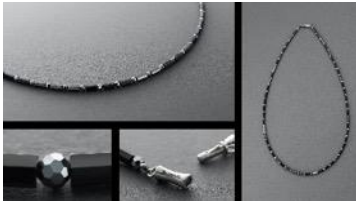

※天然石を使用しているため、色や形に個体差があります。

■ 製品概要

コアフォースループ ライムグリーン K14ホワイトゴールド
70cm ¥147,400 (税込)
50cm ¥105,600 (税込)

コアフォースループ ライムグリーン SUS
70cm ¥46,200 (税込)
50cm ¥33,000 (税込)

コアフォースネックPRO ブラックスピネル
コアフォースネックPRO ブラックスピネル44 ¥77,000 (税込)
コアフォースネックPRO ブラックスピネル50 ¥85,800 (税込)