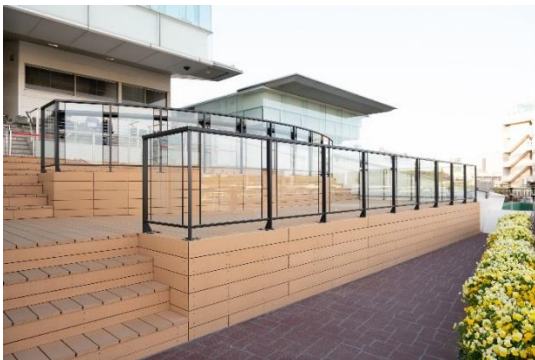

アウトドア気分でトゥインクルレースを楽しめる新エリア誕生！ 新観戦スペース「L デッキ」5月22日（月）オープン！！

東京シティ競馬（TCK）では、アウトドア気分でトゥインクルレースをお楽しみいただける新観戦スペース「L デッキ（エルデッキ）」の運用・発売を5月22日（月）より開始します。

「L デッキ」は、スタンド L-WING 1F の屋外観戦エリアをウッドデッキ風テラスに改装。ご利用時には専用のテーブルとチェアをお渡し（レンタル）するため、アウトドア気分でトゥインクルレースをお楽しみいただけます。また、ゴールに近くウイナーズサークルが眼前に広がる場所にあるため、レースシーンや優勝馬口取りといった写真撮影に絶好のポイントとなっており、高まった位置から眺めるイルミネーションは競馬場ならではの壮大なスケール感を味わうことができる、まさに絶景ビューポイントとなっております。

友人同士の集まりといったグループ利用はもちろんお一人様利用も大歓迎！アウトドアシーズンにぴったりの新観戦スペース「L デッキ」で、トゥインクルレースを爽快に観戦してみたいはいかがでしょうか。

馬場側から撮影した L デッキ

L デッキからの眺望

【「L デッキ」概要】

運用開始日：2023年5月22日（月）

実施予定日：トゥインクルレース開催中は毎日実施（ダートグレード競走実施日は除く）

エリア：スタンド L-WING 1 階（馬場側）