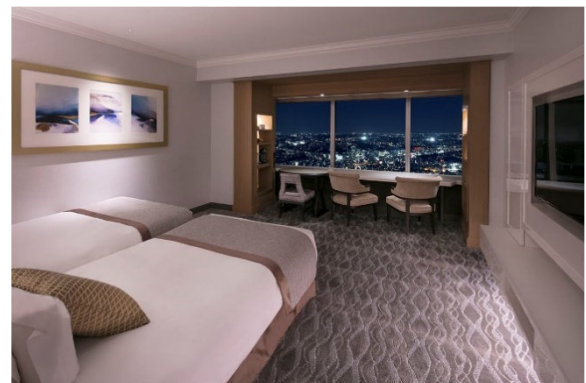

スカイリゾートフロア「アトリエ」 デラックスツインルーム シティビュー