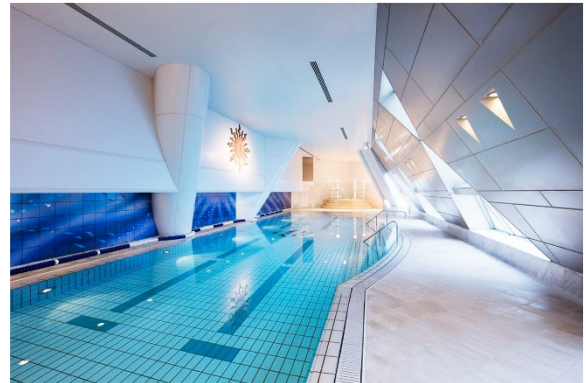

・49階「ランドマークスパ」ご利用券付 ※18歳未満の方はご利用いただけません。

【ご予約開始日】 4月24日（月）18:00～ ホテル公式ホームページよりご予約ください。

・ホテル公式ホームページ https://www.yrph.com/secret/piamm_stay.html

※定員になり次第、販売を終了いたします。

70階 スカイラウンジ「シリウス」

49階 「ランドマークスパ」スカイプール

■ 【室数限定】 60階～64階 スカイリゾートフロア「アトリエ」コラボ宿泊プラン