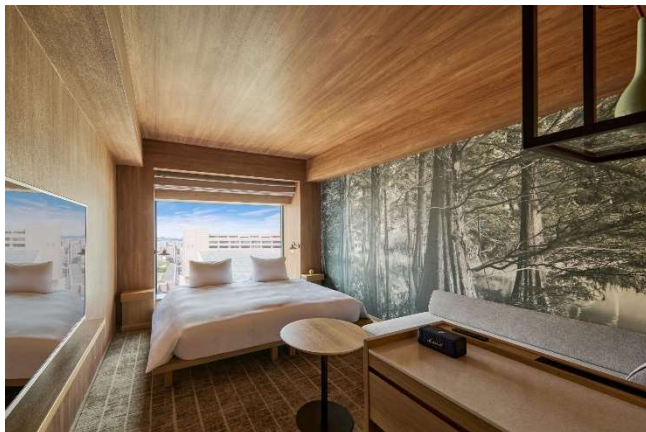

## ■クリスマスディナーコース付宿泊プラン

【クリスマス限定】聖なる夜をペアリングで楽しむディナーコース<夕・朝食付>

宿泊期間：2023年12月23日（土）～12月25日（月）

料金例：1室2名様利用時 お一人様料金

スカイフロア スーペリアキング リバーサイド（26.6㎡） 37,080円～

レギュラーフロア コーナーキング リバーサイド（29.8㎡） 37,960円～

※料金にはクリスマスディナーコース・朝食・消費税・サービス料・宿泊税が含まれます。

※その他のお部屋タイプもご用意しております。

スカイフロア スーペリアキング リバーサイド

レギュラーフロア コーナーキング リバーサイド

THE ROYAL PARK  
CANVAS  
FUKUOKA NAKASU

▼詳細のご確認、ご予約はホームページより

<https://www.royalparkhotels.co.jp/canvas/fukuokanakasu/news/gp9qi126x4vc>