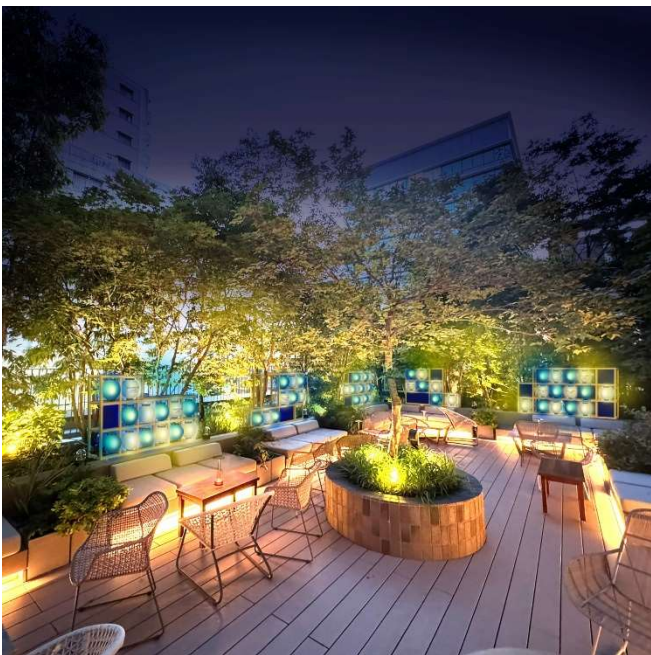

■館内装飾

場 所：ルーフトップガーデン、Bar KOMOREBI（3F）

期 間：2024年7月11日（木）～2024年9月23日（月・振休）予定

THE ROYAL PARK
CANVAS
FUKUOKA NAKASU

※気象状況により装飾期間に変更が生じる場合がございます。

営業時間：15:00～23:00（food L.O. 21:00、dessert L.O. 22:00、drink L.O. 22:30）

“九州の自然の中で楽しむ夏祭り”をテーマに、ルーフトップガーデンと Bar KOMOREBI を装飾いたします。“九州の森”をイメージしたルーフトップガーデンには提灯を設置。提灯を囲む木々の風に揺れる姿がキャンバス福岡中洲でしか味わえない夏祭りを演出しています。また、中洲の屋台をイメージし、暖簾と提灯を飾る Bar KOMOREBI では中洲らしさもお楽しみいただけます。この提灯はホテルから徒歩圏内の川端通り商店街に店舗を構える門田提灯店の職人による手書き文字を入れたものです。温かみのある手書き文字の提灯をぜひ間近でご覧ください。

▲ 提灯を飾り夏祭りを演出するルーフトップガーデン

▲ 中洲の屋台をイメージした Bar KOMOREBI の装飾

■ 宿泊プラン

【室数限定】開業1周年記念！館内利用 Coin 付プラン<素泊り>

販売期間：2024年6月27日（木）～2024年9月23日（月・振休）

宿泊期間：2024年7月1日（月）～2024年9月23日（月・振休）

料金例：1室2名様利用時 お一人様料金

レギュラーフロア スタンダードダブル（18.5㎡）11,000円～（消費税・サービス料・宿泊税込）