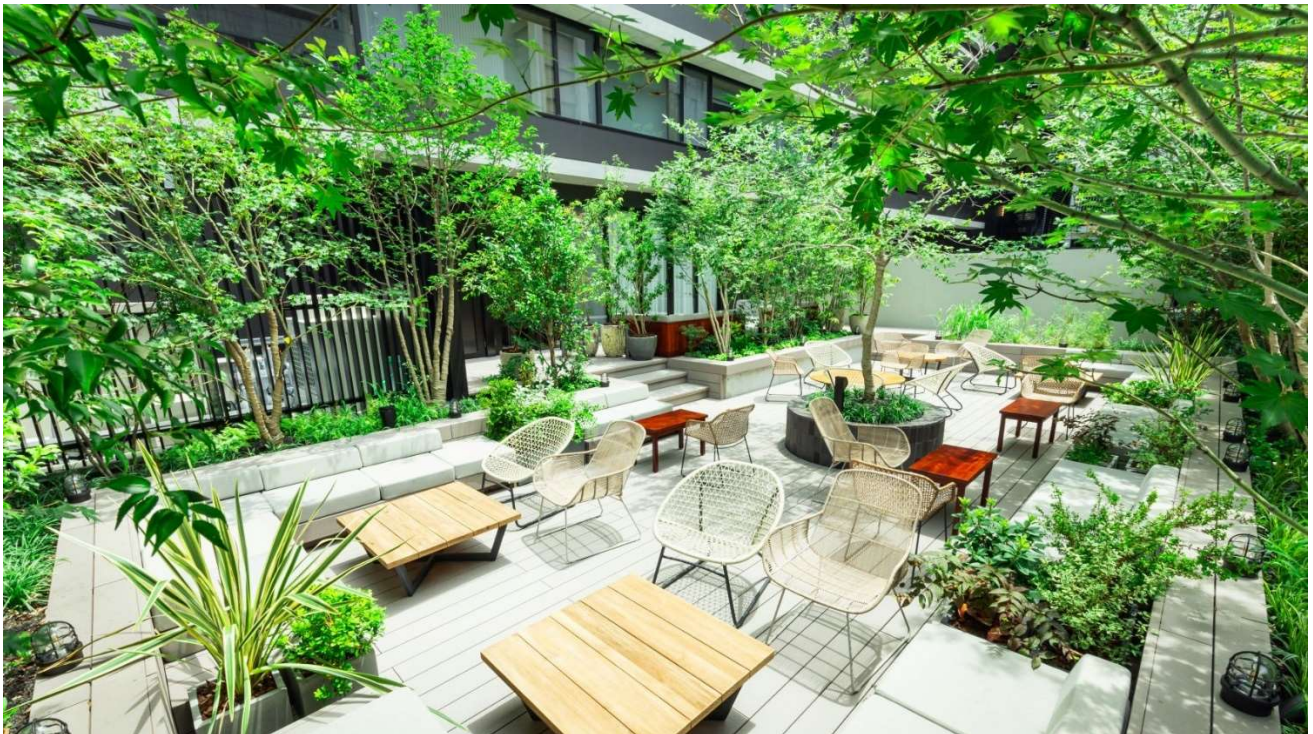

THE ROYAL PARK
CANVAS
FUKUOKA NAKASU

【ルーフトップガーデン（3F）開催内容】

開業後初めてのイベント開催となる 3F ルーフトップガーデンでは、6組のDJがパフォーマンスを披露。“九州の森”をイメージした開放感溢れる空間は夏季限定で夏祭り風に装飾中ですので、ぜひこの夏ならではのパフォーマンスをお楽しみください。

- ・開催時間：15:00～21:00
- ・出演者：(DJ) AKI.y/J Pabb/DJ NoBu-44/kunio/DJ KASE/MINAMI

※雨天の際には開催場所及び内容を変更いたします。

▲九州の木々に囲まれるルーフトップガーデンではDJパフォーマンスをお楽しみいただけます

【キャンパスラウンジ（2F）開催内容】

大きな窓から博多川をのぞむ 2F キャンパスラウンジでは、3組のアーティストと1組のDJがパフォーマンスを繰り広げます。50年以上の歴史を持つコンサートグランドピアノ「スタインウェイ（Model D -Steinway & Sons）」の演奏からDJによる刺激的なサウンドまで、幅広いジャンルの音楽をお楽しみいただけます。