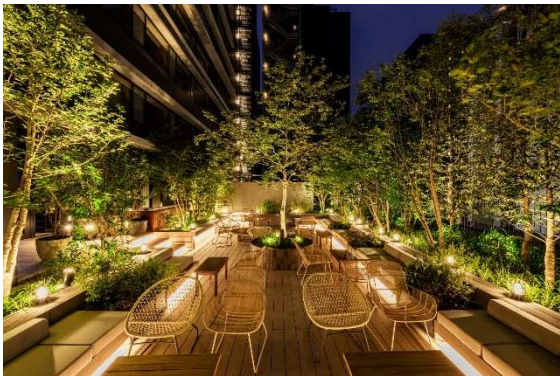

■ザ ロイヤルパーク キャンバス 福岡中洲 施設概要

九州の自然に癒される ～九州の自然に包まれ、自然の魅力を感じ、癒されるアーバンリゾート～

所在地：福岡市博多区中洲 5-6-20

アクセス：福岡市地下鉄「中洲川端」駅（3番出口）
徒歩約2分

規模：地上14階

施設構成：客室（255室）、レストラン、
キャンバスラウンジ、
大浴場・サウナ、湯上りラウンジ、
バー、ルーフトップガーデン

本件に関するお問合せ先
三菱地所ホテルズ&リゾーツ株式会社
ザ ロイヤルパーク キャンバス 福岡中洲 担当：松本
TEL : 092-291-1188 FAX : 092-291-0666 E-MAIL : ak-matsumoto@rphs.jp
URL : <https://www.royalparkhotels.co.jp/canvas/fukuokanakasu/>