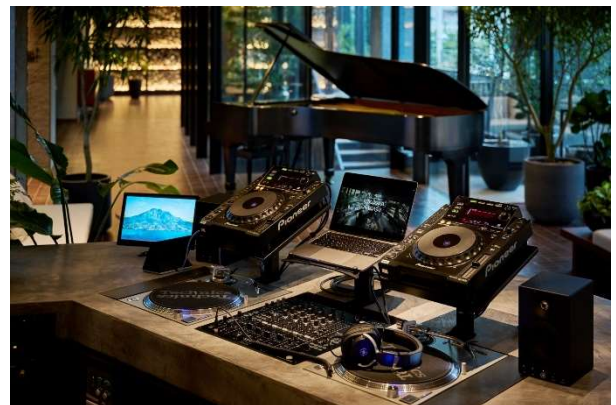

※チェックイン時フロントにて、お一人様につき一枚、配布いたします。

※ノンアルコールビールも対象となります。

(II) 博多川をのぞむラウンジで秋の夜長に楽しむ DJ パフォーマンス

開催場所：キャンバスラウンジ (2F)

開催日時：2024年10月12日(土)、10月13日(日) 20:00~23:00

出演者：AZETA (12日) /kunio (13日)

▲ キャンバスラウンジの DJ ブース

◀ 「CANVAS CRAFT BEER WEEKEND by OTOJIRO」に出演する DJ