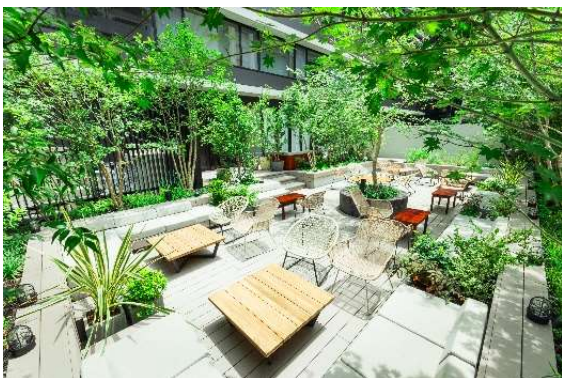

■ザ ロイヤルパーク キャンバス 福岡中洲 施設概要

九州の自然に癒される ～九州の自然に包まれ、自然の魅力を感じ、癒されるアーバンリゾート～

所在地：福岡市博多区中洲 5-6-20

アクセス：福岡市地下鉄「中洲川端」駅（3番出口）
徒歩約2分

規模：地上14階

施設構成：客室（255室）、レストラン、
キャンバスラウンジ、大浴場・サウナ、
湯上りラウンジ、バー、
ルーフトップガーデン

本件に関するお問合せ先
三菱地所ホテルズ&リゾーツ株式会社
ザ ロイヤルパーク キャンバス 福岡中洲 担当：松本・関口
TEL : 092-291-1188 FAX : 092-291-0666
E-MAIL : ak-matsumoto@rphs.jp m-sekiguchi@rphs.jp
URL : <https://www.royalparkhotels.co.jp/canvas/fukuokanakasu/>