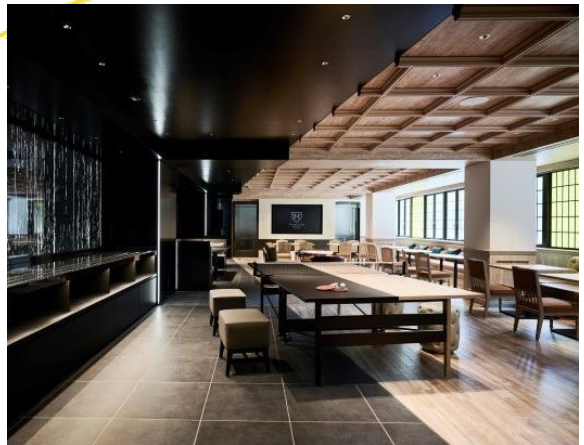

THE ROYAL PARK
CANVAS
KYOTO NIJO

イベント当日は、長時間にわたる制作中いつでも入退場可能な自然往来型のパフォーマンスイベントとし、混雑時は入場制限を設けるなど密を避ける対応を行い、安心してイベントをお楽しみいただけるようにいたします。

《クリスマス ライブチョークアート イベント》

開催日時：2021年11月27日（土）11:00～17:00

開催場所：ホテル1階 キャンバスラウンジ

入 場 料：無料 ※キャンバスラウンジはコーヒー700円（税込）からご利用いただけます。

作品展示期間：2021年11月27日（土）～2021年12月27日（月）

プロデュース：チョーク&サインアートプロジェクト

《Artist YUKI》

2012年にチョークアートと出会い独学で技術を習得。モチーフや描くキャンバスに応じ、自身の研究で様々な画材を操り、独自の世界観を生み出しています。また、動物をメインに描くことで、アーティストとしての力を更に発揮し、描く動物達はまるで息をしているかのような臨場感が表現され、動物を愛する気持ちが作品に滲み出ています。現在は定期的に個展やライブペイントを開催するなど精力的な活動をする傍ら、店舗の看板などの受注制作やチョークアートの普及活動として講師を務めています。

ザ ロイヤルパーク キャンバス 京都二条

【施設概要】

所在地：京都市中京区西ノ京職司町22-7
(JR嵯峨野線「二条」駅東口より徒歩約2分)

構造・規模：鉄骨造・地上8階建

延床面積：約6,610㎡（約1,999坪）

客室数：180室

付帯施設：キャンバスラウンジ、大浴場、ジム

開業日：2021年6月6日

黒と白のバイカラーでデザインされたキャンバスラウンジ

※画像はすべてイメージです。

ロイヤルパークホテルズでは、新型コロナウイルス感染症（COVID-19）への対策として、お客様・従業員の安全・安心な環境を守るため、感染予防・感染拡大防止策を講じております。詳細は、ロイヤルパークホテルズのホームページをご覧ください。 <https://www.royalparkhotels.co.jp/COVID-19.html>

本件に関するお問合せ先
株式会社ロイヤルパークホテルズアンドリゾーツ
ザ ロイヤルパーク キャンバス 京都二条 広報担当：小田島、清水
TEL：075-811-1112 FAX：075-811-1128 E-mail：mktg-kyoto@rphs.jp
URL：<https://www.the-royalpark.jp/canvas/kyotonijo/>