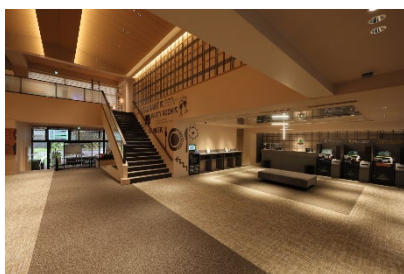

今回のリニューアルでは、「新時代のカジュアルゴルフ」のコンセプトのもと、正面入口をはじめクラブハウス内外に暖色カラーの格子デザインを採用。粋な和テイストが新時代のくつろぎ空間を創出しています。館内には落ち着いた茶系色をメインに使い、誰もが心地良くお過ごしいただけるハウスに生まれ変わりました。

この機会にリニューアルした小田原GC松田Cへ是非ご来場ください。

当社では、施設老朽化の解消や陳腐化したデザインの見直しを図るとともに、ご利用いただくゴルファーの利便性を向上させるべく、開場から30年以上経過したゴルフ場を中心にクラブハウスのリニューアルを進めています。今後もゴルファーの満足度の向上のため、随時運営ゴルフ場の改修を進めていく予定です。

【電車】小田急小田原線/新松田駅から車で約 15 分

イメージを一新したロビー

明るくなった女性パウダーコーナー

落ち着きのあるレストラン

■詳しくはリニューアルした全国のゴルフ場を特集した当社特設サイトをご覧ください。

<https://www.accordiagolf.com/special/renova23>

※リニューアルした施設を随時追加更新しています。