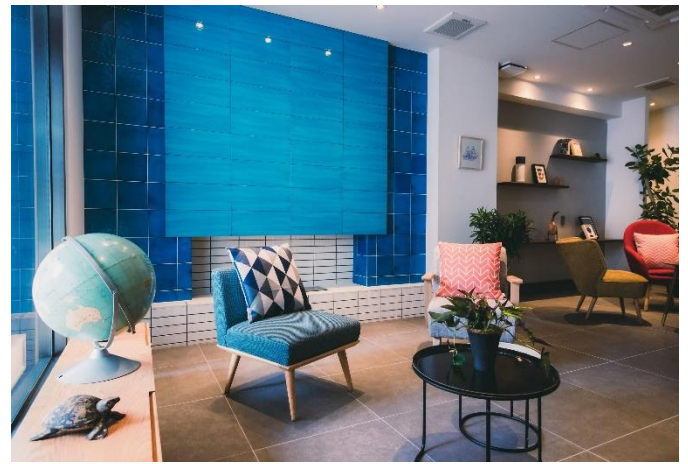

■温かみのある空間で家のようにくつろぎを

NAGI Hiroshimaを旅の起点として、広島の魅力を知ってもらいたい、
疲れを癒し、くつろいでいただきたい。

そんな思いから、インテリア・アートなど、可能な限りナチュラルな素材にこだわり、「absolute
comfort」をコンセプトに空間をデザインしました。

客室は、34～44㎡までの4タイプ10部屋。

昼の小上がりやバルコニーがある部屋など、お客様の好みに応じてお選びいただけます。

また、ホテルロビーには書家 小川啓華氏のアートを設置。

ホテルの名前にもなっている「NAGI - 凧」。

瀬戸内の海は四方を山で囲まれ、凧が長く続くことでも有名です。

その瀬戸内の海からインスパイアされる作品を、NAGI Hiroshimaのために制作いただきました。

「幻の墨」とも呼ばれる藍の墨を使用しており、綺麗なグラデーションが特徴の作品をご覧ください。

■NAGI Hiroshima Hotel & Lounge 施設概要