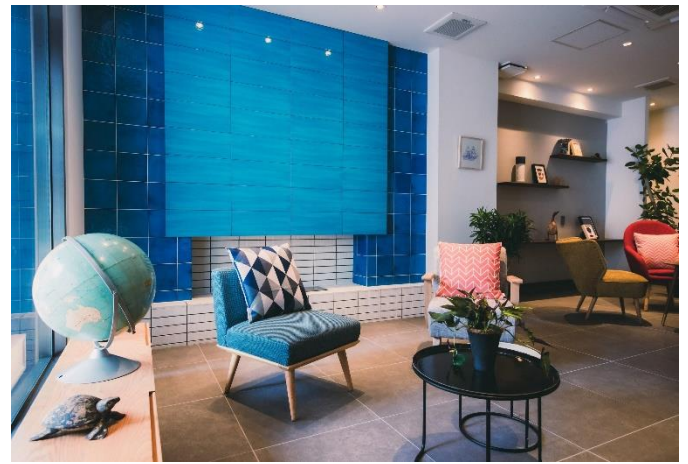

■NAGI Hiroshima ストーリー

NAGI Hiroshimaを旅の起点として、広島の魅力を知ってもらいたい、温かみのある空間で疲れを癒し、家にいるかのようにくつろいでいただきたい。そんな思いから、インテリア・アートなど、可能な限りナチュラルな素材にこだわり、「absolute comfort」をコンセプトに空間をデザインしました。

客室は、34～44㎡までの4タイプ10部屋。

昼の小上がりやバルコニーがある部屋など、お客様の好みに応じてお選びいただけます。

また、ホテルロビーには書家 小川啓華氏のアートを設置。

ホテルの名前にもなっている「NAGI - 凧」。

瀬戸内の海は四方を山で囲まれ、凧が長く続くことでも有名です。

その瀬戸内の海からインスパイアされる作品を、NAGI Hiroshimaのために制作いただきました。

「幻の墨」とも呼ばれる藍の墨を使用しており、綺麗なグラデーションが特徴の作品をご覧ください。