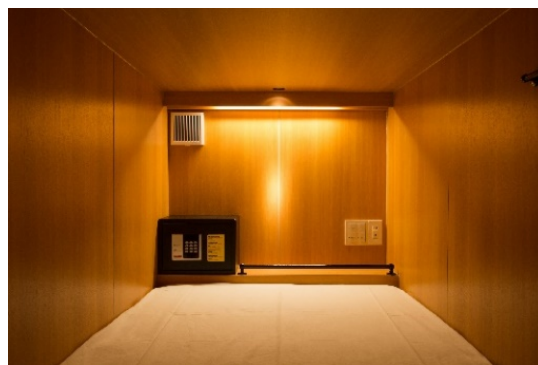

館内概要

■Wi-Fi：	完備（無料）
■セキュリティ：	女性専用・男性専用 各フロア専用カードキーによる施錠／22時正面エントランス施錠（裏口あり） 専用セキュリティロッカー・POD内金庫完備 ※私物は自己管理をお願いします。
■アメニティ（無料）：	バスタオル／フェイスタオル／歯ブラシ
■洗濯：	コインランドリー完備（屋上階） ※洗濯機：300円 / 30分、乾燥機：100円 / 30分(洗剤：100円 / 1個（使いきり）
■食事：	自己負担 ※持ち込み・調理可能（キッチン有：調理器具・食器類等）
■近隣施設：	24時間スーパー、コンビニ（3箇所） 徒歩圏内
■その他：	① 受験生の方は専用の宿泊フロアをご用意いたします。 ② 1階フリースペース： 11時～17時までカフェ営業によりカフェ利用のお客様の出入りがあります。その他の時間、一般の宿泊客の方もフリースペースのご利用がある場合がございます。 ③ 22時～8時の間スタッフは近隣施設での待機となります。

その他

- 当無料キャンペーンは受験生の方へのみのサービスとなっております事ご了承下さい。
- 緊急時に備えて保険証の持参をお願いします。
- 当該キャンペーンは事前予約必須となります。

《TSUKIMI HOTEL 館内設備》

■ ベッド

カプセルタイプのベッドです。Serta 製マットレス使用により快適な睡眠を。

※睡眠時、利用者が隣同士にならないよう配慮しています。

カプセルベッド参考写真

マットレスあり POD 内部参考写真

全 POD 内に貴重品用金庫、換気扇、USB 差込口およびコンセント、遮光性ブラインド完備。

■ シャワー・トイレ・洗面

シャワー・トイレは、各フロアに 3 個ずつ完備。1F 共有スペースにも設置。

■ 1F 共有スペース

- ・ダイニングテーブル
- ・ソファースペース（プロジェクター完備）
- ・キッチンエリア

ソファースペースでの勉強はもちろん、プロジェクターも完備しているので勉強の合間の休息に映画鑑賞なども楽しめます。

■ 屋上スペース

京都タワー、清水寺、八坂の塔などが眺望できます。

気分転換に景色を眺めたり、作業をしたりなど自由に利用可能。

ランドリーを併設していますのでご利用ください。（ランドリー料金は、詳細欄に記載）

■徹底した感染症対策

- ・マスク着用・手洗い・うがい徹底
- ・館内アルコール消毒
- ・毎日の検温などによる体調チェック
- ・共有部清掃の徹底
- ・ソーシャルディスタンス確保
- ・UVライトによる細かな殺菌
- ・業務用ジアイーノ完備（次亜塩素酸空間除菌脱臭機による空間及び建具や壁の除菌）
- ・オゾン発生器完備
- ・高機能換気設備完備