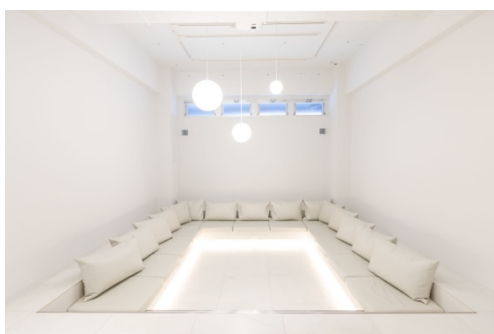

館内概要

■Wi-Fi：	完備（無料）
■セキュリティ：	女性専用・男性専用 各フロア専用カードキーによる施錠／22時正面エントランス施錠（裏口あり） 専用セキュリティロッカー・POD内金庫完備 ※私物は自己管理をお願いします。
■アメニティ（無料）：	バスタオル／フェイスタオル／歯ブラシ
■洗濯：	コインランドリー完備（屋上階） ※洗濯機：300円 / 30分、乾燥機：100円 / 30分(洗剤：100円 / 1個（使いきり）
■食事：	自己負担 ※持ち込み・調理可能（キッチン有：調理器具・食器類等）
■近隣施設：	24時間スーパー、コンビニ（3箇所） 徒歩圏内
■その他：	① 受験生の方は専用の宿泊フロアをご用意いたします。 ② 1階フリースペース： 11時～17時までカフェ営業によりカフェ利用のお客様の出入りがあります。その他の時間、一般の宿泊客の方もフリースペースのご利用がある場合がございます。 ③ 22時～8時の間スタッフは近隣施設での待機となります。

全 POD 内に貴重品用金庫、換気扇、USB 差込口およびコンセント、遮光性ブラインド完備。

■ シャワー・トイレ・洗面

シャワー・トイレは、各フロアに 3 個ずつ完備。1F 共有スペースにも設置。

■ 1F 共有スペース

- ・ダイニングテーブル
- ・ソファースペース（プロジェクター完備）
- ・キッチンエリア

ソファースペースでの勉強はもちろん、プロジェクターも完備しているので勉強の合間の休息に映画鑑賞なども楽しめます。

■ 屋上スペース

京都タワー、清水寺、八坂の塔などが眺望できます。

気分転換に景色を眺めたり、作業をしたりなど自由に利用可能。

ランドリーを併設していますのでご利用ください。（ランドリー料金は、詳細欄に記載）

■徹底した感染症対策

- ・マスク着用・手洗い・うがい徹底
- ・館内アルコール消毒
- ・毎日の検温などによる体調チェック
- ・共有部清掃の徹底
- ・ソーシャルディスタンス確保
- ・UVライトによる細かな殺菌
- ・業務用ジアイーノ完備（次亜塩素酸空間除菌脱臭機による空間及び建具や壁の除菌）
- ・オゾン発生器完備
- ・高機能換気設備完備