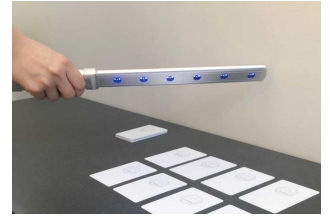

■徹底した感染症対策

- ・マスク着用・手洗い・うがい徹底
- ・館内アルコール消毒
- ・毎日の検温などによる体調チェック
- ・共有部清掃の徹底
- ・ソーシャルディスタンス確保
- ・UVライトによる細かな殺菌
- ・業務用ジアイーノ完備（次亜塩素酸空間除菌脱臭機による空間及び建具や壁の除菌）
- ・オゾン発生器完備
- ・高機能換気設備完備

（館内全体を最適な湿度（50~60%）と温度で保ちながら、常時新鮮な外の空気を取り込むことができるシステム）

※厚生労働省が新型コロナウイルスを受け、新たに推奨する必要換気量を達成。

合格を目指しましょう！

TSUKIMI HOTEL は安心・安全な空間を提供し貴方を全力でサポート致します。

ご不明な点・ご質問等ございましたらお気軽にお尋ねください。

TSUKIMI HOTEL

〒605-0829

京都府京都市東山区月見町 21

TEL: 075-532-2660

MAIL: info@tsukimi-hotel.com

Website: <https://tsukimi-hotel.com>

TSUKIMI HOTEL