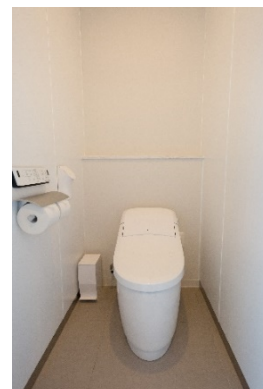

館内概要

■Wi-Fi：	完備（無料）
■セキュリティ：	女性専用・男性専用 各フロア専用カードキーによる施錠／22時正面エントランス施錠（裏口あり） 専用セキュリティロッカー・POD内金庫完備 ※私物は自己管理をお願いします。
■アメニティ（無料）：	バスタオル／フェイスタオル／歯ブラシ
■洗濯：	コインランドリー完備（屋上階） ※洗濯機：300円 / 30分、乾燥機：100円 / 30分(洗剤：100円 / 1個（使いきり）
■食事：	自己負担 ※持ち込み・調理可能（キッチン有：調理器具・食器類等）
■近隣施設：	24時間スーパー、コンビニ（3箇所） 徒歩圏内
■その他：	① 受験生の方は専用の宿泊フロアをご用意いたします。 ② 1階フリースペース： 11時～17時までカフェ営業によりカフェ利用のお客様の出入りがあります。その他の時間、一般の宿泊客の方もフリースペースのご利用がある場合がございます。 ③ 22時～8時の間スタッフは近隣施設での待機となります。

その他

- 当無料キャンペーンは受験生の方へのみのサービスとなっております事ご了承下さい。
- 緊急時に備えて保険証の持参をお願いします。
- 当該キャンペーンは事前予約必須となります。

《TSUKIMI HOTEL 館内設備》

■ ベッド

カプセルタイプのベッドです。Serta 製マットレス使用により快適な睡眠を。

※睡眠時、利用者が隣同士にならないよう配慮しています。

カプセルベッド参考写真

マットレスあり POD 内部参考写真

全 POD 内に貴重品用金庫、換気扇、USB 差込口およびコンセント、遮光性ブラインド完備。

■ シャワー・トイレ・洗面

シャワー・トイレは、各フロアに 3 個ずつ完備。1F 共有スペースにも設置。

■ 1F 共有スペース

- ・ダイニングテーブル
- ・ソファースペース（プロジェクター完備）
- ・キッチンエリア

ソファースペースでの勉強はもちろん、プロジェクターも完備しているので勉強の合間の休息に映画鑑賞なども楽しめます。

■ 屋上スペース

京都タワー、清水寺、八坂の塔などが眺望できます。

気分転換に景色を眺めたり、作業をしたりなど自由に利用可能。

ランドリーを併設していますのでご利用ください。（ランドリー料金は、詳細欄に記載）

■徹底した感染症対策

- ・マスク着用・手洗い・うがい徹底
- ・館内アルコール消毒
- ・毎日の検温などによる体調チェック
- ・共有部清掃の徹底
- ・ソーシャルディスタンス確保
- ・UVライトによる細かな殺菌
- ・業務用ジアイーノ完備（次亜塩素酸空間除菌脱臭機による空間及び建具や壁の除菌）
- ・オゾン発生器完備
- ・高機能換気設備完備