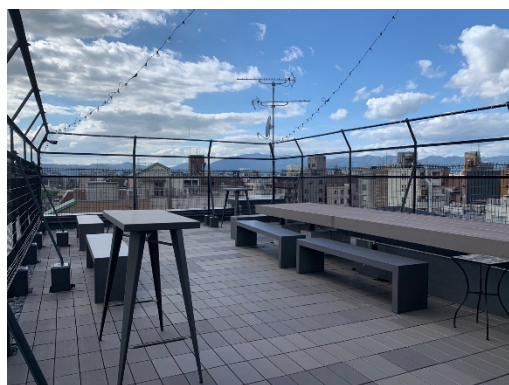

館内概要

■Wi-Fi：	完備（無料）
■セキュリティ：	女性専用・男性専用 各フロア専用カードキーによる施錠／22時正面エントランス施錠（裏口あり） 専用セキュリティロッカー・POD内金庫完備 ※私物は自己管理をお願いします。
■アメニティ（無料）：	バスタオル／フェイスタオル／歯ブラシ
■洗濯：	コインランドリー完備（屋上階） ※洗濯機：300円 / 30分、乾燥機：100円 / 30分(洗剤：100円 / 1個（使いきり）
■食事：	自己負担 ※持ち込み・調理可能（キッチン有：調理器具・食器類等）
■近隣施設：	24時間スーパー、コンビニ（3箇所） 徒歩圏内
■その他：	① 受験生の方は専用の宿泊フロアをご用意いたします。 ② 1階フリースペース： 11時～17時までカフェ営業によりカフェ利用のお客様の出入りがあります。その他の時間、一般の宿泊客の方もフリースペースのご利用がある場合がございます。 ③ 22時～8時の間スタッフは近隣施設での待機となります。

■ 屋上スペース

京都タワー、清水寺、八坂の塔などが眺望できます。

気分転換に景色を眺めたり、作業をしたりなど自由に利用可能。

ランドリーを併設していますのでご利用ください。（ランドリー料金は、詳細欄に記載）

■徹底した感染症対策

- ・マスク着用・手洗い・うがい徹底
- ・館内アルコール消毒
- ・毎日の検温などによる体調チェック
- ・共有部清掃の徹底
- ・ソーシャルディスタンス確保
- ・UVライトによる細かな殺菌
- ・業務用ジアイーノ完備（次亜塩素酸空間除菌脱臭機による空間及び建具や壁の除菌）
- ・オゾン発生器完備
- ・高機能換気設備完備