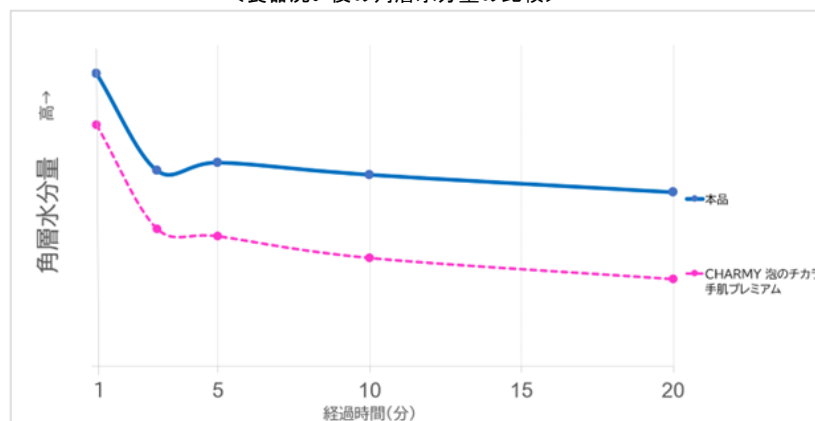

3. 商品名・容量・価格

商品名		容量	小売価格(コ)
CHARMY Magica 手肌+(プラス)除菌	グレープフルーツ & ガーデンの香り	本体 220ml つめかえ用 650ml * グレープフルーツ & ガーデンの香りのみ	オープン価格
	シトラス & アール グレイの香り	つめかえ用950ml	

4. 商品特長

(1) 水分蒸散ブロック成分で洗った後の手肌の水分を逃さない^{*2}から手肌にやさしい
水分蒸散ブロック成分2種類配合により、やさしく洗えます。

従来の手肌洗剤である『手肌プレミアム』よりも手肌水分を逃しにくい^{*4}。

^{*4} 全ての刺激をブロックしたり、手荒れを改善するものではありません。

<メカニズム>

<食器洗い後の角層水分量の比較>

試験条件: 各洗剤をスポンジで泡立てた泡を肌のにせてなじませた後、皮膚表面を流水で洗い流し、タオルドライ直後を初期として経時での角層水分量(%)を測定。(2026年5月1日付改訂「角質水分量変化率」→「角層水分量」グラフを差し替え)