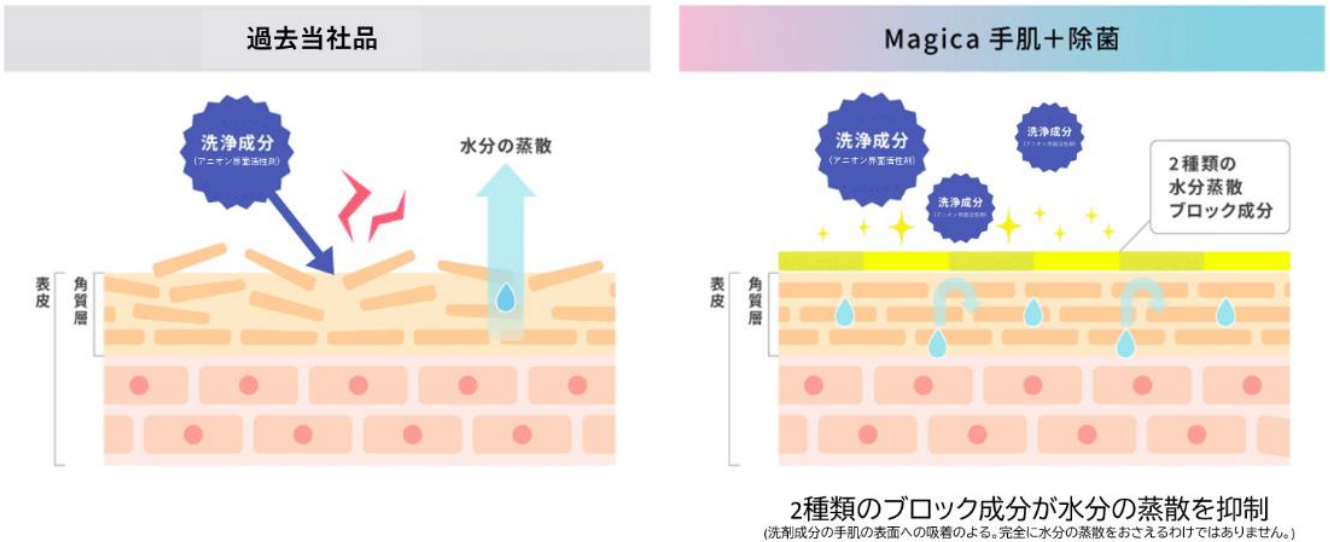

こうした生活者の悩みを解決するため、従来の『Magica』と同様の洗浄力・除菌効果を兼ね備えながら、独自の技術で手肌の水分も逃さない^{※2}食器用洗剤『CHARMY Magica 手肌+(プラス)除菌』を新発売いたします。これからも、生活者に食器洗いがよりラクになる新習慣を提供し、新たな市場を創造してまいります。

※3 n=998、WEB調査(2025年12月実施)、当社調べ

2. 発売日・地域 2026年4月15日(水) 全国

3. 商品名・容量・価格

商品名		容量	小売価格(コ)
CHARMY Magica 手肌+(プラス)除菌	グレープフルーツ & ガーデンの香り	本体 220ml つめかえ用 650ml * グレープフルーツ & ガーデンの香りのみ	オープン価格
	シトラス & アール グレイの香り	つめかえ用950ml	

4. 商品特長

(1) 水分蒸散ブロック成分で洗った後の手肌の水分を逃さない^{*2}から手肌にやさしい
水分蒸散ブロック成分2種類配合により、やさしく洗えます。

従来の手肌洗剤である『手肌プレミアム』よりも手肌水分を逃しにくい^{*4}。

^{*4} 全ての刺激をブロックしたり、手荒れを改善するものではありません。

<メカニズム>

<食器洗い後の角層水分量の比較>

試験条件: 各洗剤をスポンジで泡立てた泡を肌のにせてなじませた後、皮膚表面を流水で洗い流し、タオルドライ直後を初期として経時での角層水分量(%)を測定。(2026年5月1日付改訂「角質水分量変化率」→「角層水分量」グラフを差し替え)