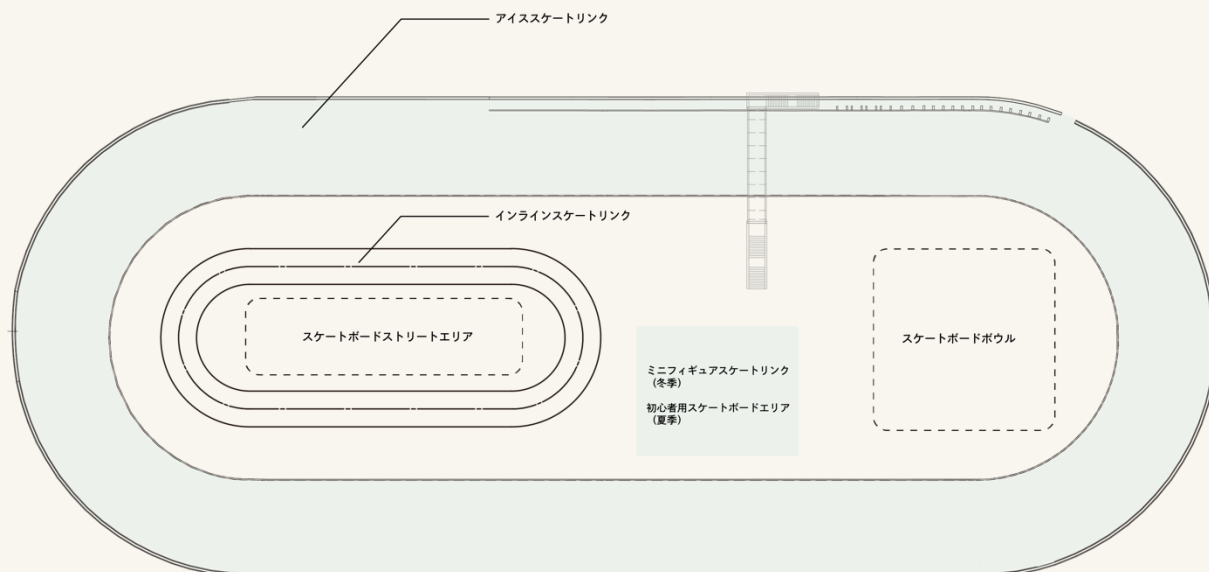

## FOLKWOOD SKATE PARK 八ヶ岳

**FOLKWOOD**  
**SKATE PARK**  
YATSUGATAKE

プレオープン期間	2024年12月4日（水）～12月14日（土） ※製氷状況により変動の可能性あり
グランドオープン 名称	2024年12月15日（日）※営業は13:00から FOLKWOOD▲SKATE PARK ▲八ヶ岳 ※▲は半角スペース
よみ	フォークウッド▲スケートパーク▲やつがたけ
住所	山梨県北杜市小淵沢町3989-1
HP	<a href="https://folkwood-skatepark.com/">https://folkwood-skatepark.com/</a>
Instagram	<a href="https://www.instagram.com/folkwood_skatepark">https://www.instagram.com/folkwood_skatepark</a>

### アイススケートリンク (冬季)

幅 13m × 1周 400m

1周 400mの広々とした屋外人工スケートリンク。青空のもと滑る爽快さが屋外スケートリンクならではの魅力です。初心者から競技者まで、個人利用に加えて団体での貸切利用も可能。

### ミニフィギュアスケートリンク (冬季) / 初心者用スケートボードエリア (夏季)

25m × 20m

初心者でも安心して快適な滑走が可能。美しい風景を眺めながら、開放感いっぱいに楽しめます。