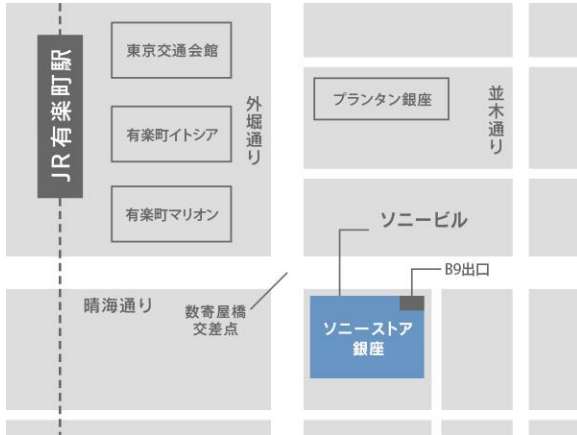

NW-F885

NW-S785

ソニーストア 銀座・名古屋・大阪
購入者限定プレゼント
サイン入りオリジナル3Dカード
※ 画像はイメージです

【参考情報】

ソニーストア 銀座

- 場所 〒104-0061
東京都中央区銀座5-3-1
ソニービル 4F
- 電話 03-3573-5307
- 営業時間 11時～19時

ソニーストア 名古屋

- 場所 〒460-0008
名古屋市中区栄3-3-21 セントライズ栄
- 電話 052-249-3888
- 営業時間 11時～20時
- Twitter @SonyStoreNagoya

ソニーストア 大阪

- 場所 〒530-0001
大阪市北区梅田2-2-22 ハービスエント 4F
- 電話 06-6344-5410
- 営業時間 11時～20時
- Twitter @SonyStore_Osaka