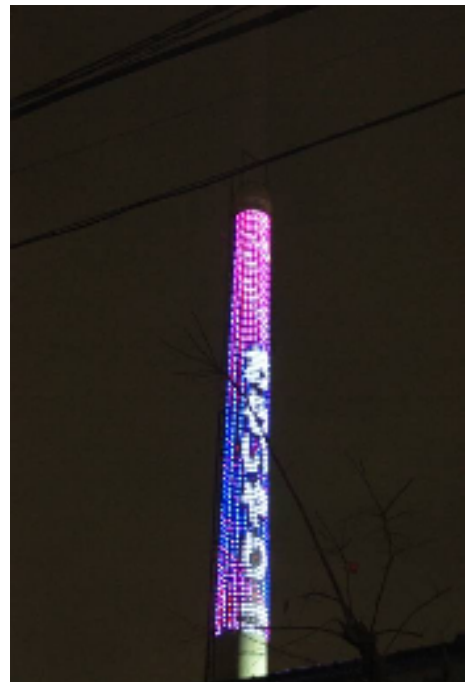

第3弾では、WEB上からリアル世界に表現の場を広げ、街のシンボルとしてそびえ立つ、高円寺「なみのゆ」の煙突にLEDを用いた光のインスタレーションを制作。インスタレーション点灯初日の11月25日(木)には、いままでVAIO ASSISTサイトで集められた「世の中を明るくする言葉」を投影し、その様子をwebで生中継。サイトを通してみんなが発信した「世の中を明るくする言葉」を、「言葉」と「光」のアートとして表現しました。本日(いい風呂の日)からは、サイトからの投稿と同時にインスタレーションに投影されるようになり、自分が発信した言葉が「世の中を明るくする」瞬間をリアルタイムで見ることができます。(※投稿が殺到した際、タイムラグが生じる可能性があります)

インスタレーションアートの生中継は、12月25日(木)までの期間中毎日17時から翌3時まで実施する予定です。

また、VAIO ASSISTサイトに関するお得な情報や参加型のSPECIAL EVENT情報を配信する公式Twitterアカウント(@VaioJP\_assist)もぜひご覧ください。

■「世の中を明るくする言葉」が街を照らす様子(11月25日)■

高円寺「なみのゆ」の煙突に設置された光のインスタレーションは、11月25日17時に点灯を開始しました。

LEDによるカラフルな光が目を引き、近隣の方や通りすがりの人が足を止めて光のインスタレーションを見上げていました。

インスタレーションで「ありがとう」や「おもしろい」などの「世の中を明るくする言葉」が流れ、冬が近づく高円寺の街にみんなのアシストが温かく灯っていました。

世の中を明るくする言葉(アシスト)でインスタレーションに投影される様子を生中継

①サイト上で、「世の中を明るくする言葉」(アシスト)を入力。ひらがな・カタカナ・英数字の入力が可能。  
例:「LOVE、smile、カゾクでショクジ」など、  
※twitterアカウントが必要となります。またキャンペーンサイト公式twitterアカウント@VaioJP\_assistをフォローすることで素敵なお知らせが届きます。