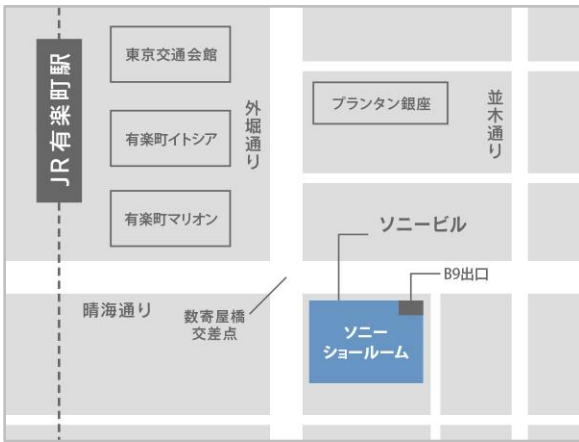

また、別売のブックカバーには、LEDライト付きモデルもあります。

秋のお出かけの際に一緒に連れて行って、お気に入りの一冊を楽しんでみてはいかがでしょうか。

発売前にいち早く、ソニーショールーム、ソニーストア 名古屋・大阪で体験してください。

【ソニーショールーム(銀座)】

先行展示開始日：9月25日(水)より

営業時間：11時～19時

場所：ソニーショールーム 2F

PRS-T3S

【ソニーストア 名古屋】

先行展示開始日：9月25日(水)より

営業時間：11時～20時

【ソニーストア 大阪】

先行展示開始日：9月25日(水)より

営業時間：11時～20時

※写真はPRSA-SC30(別売)装着時

『逆説の日本史1古代黎明期／封印された「倭」の謎』©井沢元彦 / 小学館
『グラゼニ(1)』©森高夕次(原作)、アダチケイジ(漫画) / 講談社
『鳥はまくらと』©辻村深月 / 講談社

先行展示についてはこちらをご覧ください

<http://www.sony.jp/showroom/exhibition/201309/130924/index.html>

商品についてはこちらをご覧ください

<http://www.sony.jp/reader/>

【参考情報】

ソニーショールーム

- 場所 〒104-0061
東京都中央区銀座5-3-1
ソニービル 1F-4F
- 電話 03-3573-2563
- 営業時間 11時～19時