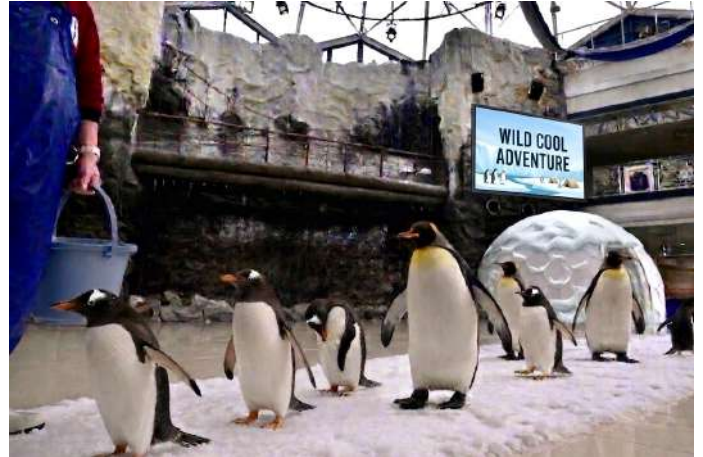

# 白浜の夏を、ペンギンが凍らせる！？

真夏の『ワイルド・クール・アドベンチャー』開催！

雪の上を歩くペンギン、イルカたちと一緒にびしょ濡れ体験

動物たちと一緒に「雪！水！泡！」にまみれる、野生が爆発する45日間。

画像はイメージです。

夏の白浜はとても暑い！ならば、パークの中に「南極」を作ればいい！アドベンチャーワールド（和歌山県白浜町）は、2026年7月18日（土）より、猛暑への究極のカウンターとして、夏季限定イベント「ワイルド・クール・アドベンチャー」を開催いたします。センタードームに出現するのは、冷気を放つ「スノーキャッスル（雪の城）」。そこを、真夏とは思えないドヤ顔でパレードするオウサマペンギンたち。さらにビッグオーシャンでは、イルカたちと一緒にずぶ濡れ体験！ダイナミックな噴水と怒涛の放水が客席を襲うスプラッシュ空間が誕生。

「涼しくて、癒される」だけじゃつまらない。動物たちの圧倒的な生命力と、全身びしょ濡れになる解放感。現代人が忘れていた「本気の水遊び」が、夏のアドベンチャーワールドで始まります！

### ■スノーキャッスル出現！&オウサマペンギンたちのパレード！

センタードームの中央に、ひんやりとした輝きを放つ「雪の城（スノーキャッスル）」が堂々出現！その周囲を、涼しげな表情のオウサマペンギンたちが優雅に行進します。真夏の暑さを忘れさせる、幻想的でクールなパレードをお楽しみください。

### ■「ドルフィンスプラッシュ！」スタジアム熱狂の超・大放水！

ビッグオーシャンがびしょ濡れ必至のスプラッシュ空間に変貌をとげます！イルカたちとともに全身で、水遊びを楽しみましょう！