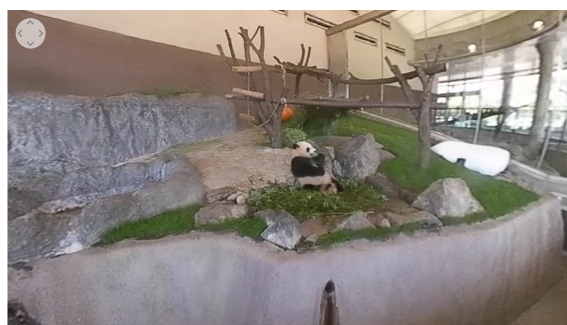

『ジャイアントパンダファミリーVRライブ』配信中！  
休園日のパンダの様子を覗いてみよう！  
2020年3月18日(水)よりスタート

アドベンチャーワールド(和歌山県白浜町)では、3月18日(水)より、「ジャイアントパンダファミリーVRライブ」を開始いたしました。パンダラブで暮らすジャイアントパンダ「桜浜(おうひん)」「桃浜(とうひん)」「彩浜(さいひん)」がのんびりと過ごす様子をリアルタイムでお楽しみいただけます。

【 ジャイアントパンダファミリーVRライブ 】

■配信予定期間 2020年3月18日(水)～  
(配信終了日は未定です。予告なく休止する場合がございます。ご了承ください。)

■ライブ配信時間 午前11時00分～12時00分  
(予告なく配信を中止することがございます。)  
パンダラブで暮らす3頭のどのパンダをご覧いただけるかは、日によって変わりますのでご了承ください。

VRカメラで見るジャイアントパンダの様子