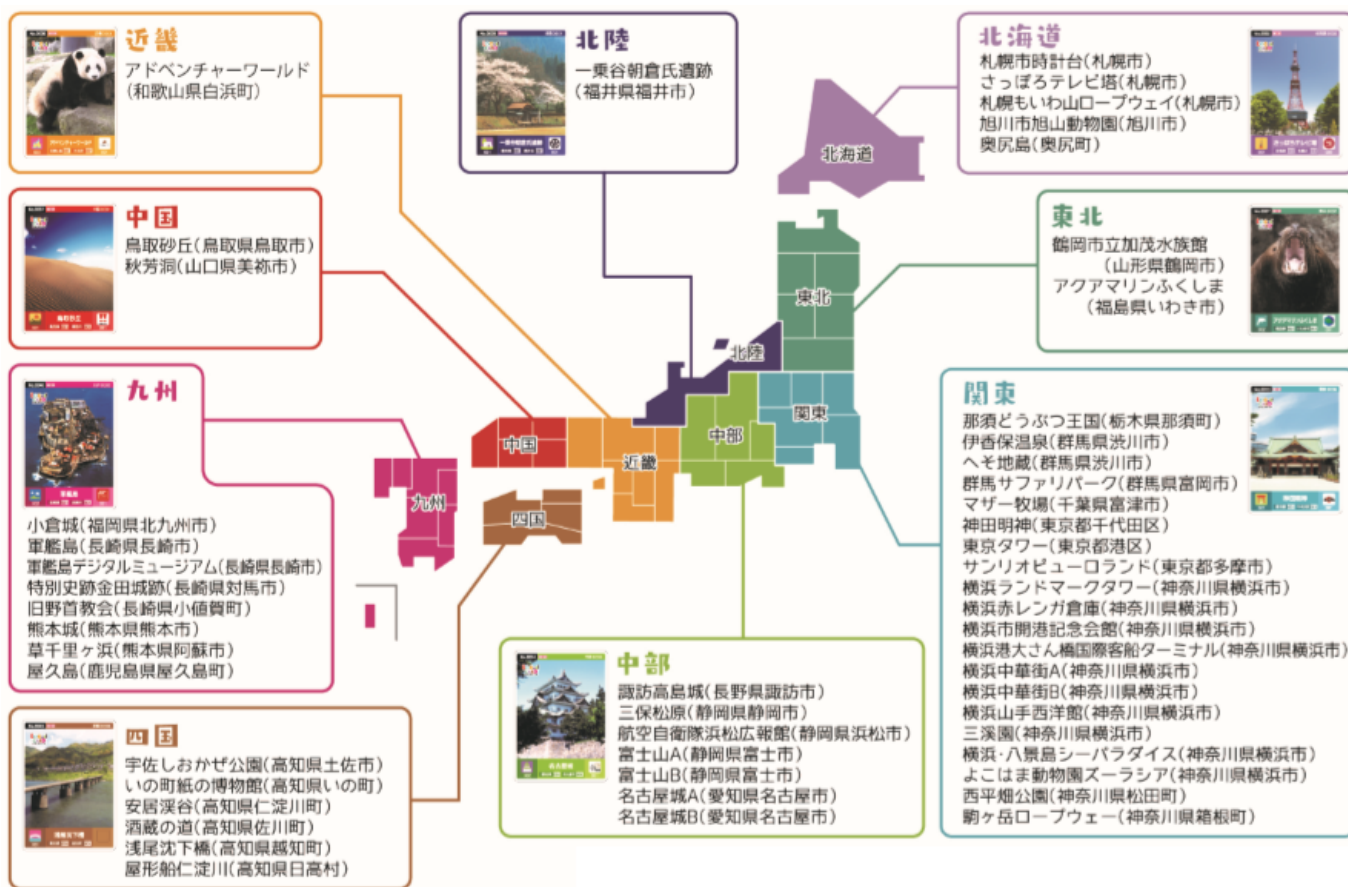

【「LOGet!CARD (ロゲットカード)」第一弾配布スポット (52種類)】