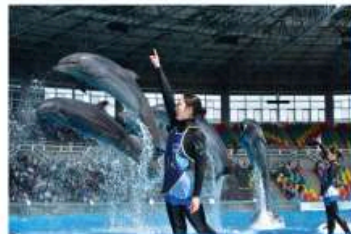

Marine World

マリンワールド