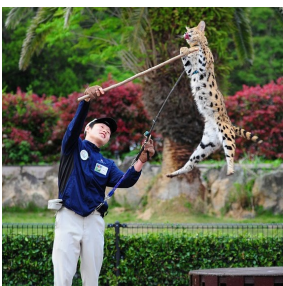

配信日時：6月27日(土) 19:00～19:30

■夜はどう過ごしてる？ジャイアントパンダのヒミツ

新人飼育スタッフが夜のジャイアントパンダたちの様子をナビゲートいたします！

配信日時：6月27日(土) 21:00～22:00

■動物たち、大自然から学ぶSDGs（持続可能な開発目標）

SDGsって何？そして、世界が手を取り合って目指す17のゴールについて、動物たちや自然から私たち人間が考え、学ぶことをゲストをお招きしてわかりやすくお話しします！

配信日時：6月28日(日) 11:00～12:00

■「人と動物との繋がり」をテーマにしたアニマルパフォーマンス『feels』

たくさんの動物たちが登場！動物たちの魅力や能力だけでなく、人や環境とのかかわりをパフォーマンスを交え詳しくレクチャーします。

配信日時：6月28日(日) 15:00～15:30

## 【配信スケジュール】

配信日時		コーナー	概要
06/27 (土)	17:00	オープニング	
	18:00	『Discovery』 営業終了後のサファリワールドを 探検しよう！ ●LIVE	サファリワールドガイドツアーをライブ配信。
	19:00	ナイトマリンライブ「LOVES」を語っちゃおう!	担当スタッフと一緒にハイライト動画を見ながら語り合 いましょう！みなさまも大切な方と一緒にご覧ください。
	19:30	みんなで未来を灯そう「竹あかり」 ●LIVE	おうちにある紙とはさみで、手作り紙あかりを作りましょ う！
	20:30	感謝の思いをライトアップ	夜のパークを彩る幻想的なイルミネーション！点灯の瞬間 をお届けします。
	21:00	夜はどう過ごしてる？ジャイアントパンダのヒミツ ●LIVE	新人飼育スタッフがドキドキのナビゲート。
	22:00	もっと知りたい！和歌山県のこと① ドリームナイト・アット・ザ・ズーとは？	和歌山県出身のパークスタッフがご紹介。
	22:30	ホースパフォーマンス「With」が織りなす、ウマと人の 不思議な絆	ウマと心を通わすトレーナーがパフォーマンスを披露し 「With」にかける想いを激白！
	23:00	みんなSmile（しあわせ）動物Familyクイズ	動物たちの子育て、親子愛について一緒に考えてみましょ う！
06/28 (日)	0:00	見破れるか!?アニマル版論理的思考ゲーム	動物たちの世界の中で味方に成りすましたウソつきを見つ け出すゲーム。スタッフたちが真剣勝負を繰り広げます！ (人狼ゲームを基にしたアドベンチャーワールドオリジナル ストーリー)
	1:00	初潜入！深夜の動物たちは何してる？ ●LIVE	動物たちはみな眠っているのでしょうか？貴重なシーンを ライブでお届けします。
	2:00	お知らせコーナー	
	2:30	「水平思考ゲーム」やってみた	ゲームを通して思考の枠組みを飛び越えてチャレンジする ことの大切さをお伝えします。
	3:00	42年間の感謝 アドベンチャーワールド ヒストリー	42年の歴史を様々な切り口で振り返ります。
	4:00	もっと知りたい！和歌山県のこと②	和歌山県出身のパークスタッフがご紹介。
	4:30	早朝寝起きアニマル ●LIVE	実は早起きな肉食動物たち。開園前にしか聞けないライオ ンたちの目覚めの遠吠えが聞けるかも？！
	5:30	お知らせコーナー	
	6:00	アドベンチャーワールドのお土産菓子でスイーツを作ろ う	人気のオリジナル菓子をスタッフがアレンジスイーツに大 変身させます。
	7:00	わくわくアニマルツアー	動物たちの謎の生態について、調査隊がパーク内へ解明に 向かいリポート！
	8:00	臨時休園期間中に、パーク内動物医療施設で起こった 小さなSmile ●LIVE	3月～5月にかけての臨時休園期間中にアドベンチャー ワールドの動物病院スタッフが診察、治療した動物たちの 今をご紹介！
	9:00	マリンワールド オールスター	人気のライブパフォーマンス「マリンライブ『Smiles 』」「アニマルアクション」をお届け。ペンギン博士がみ なさまの質問に何でもお答えいたします。